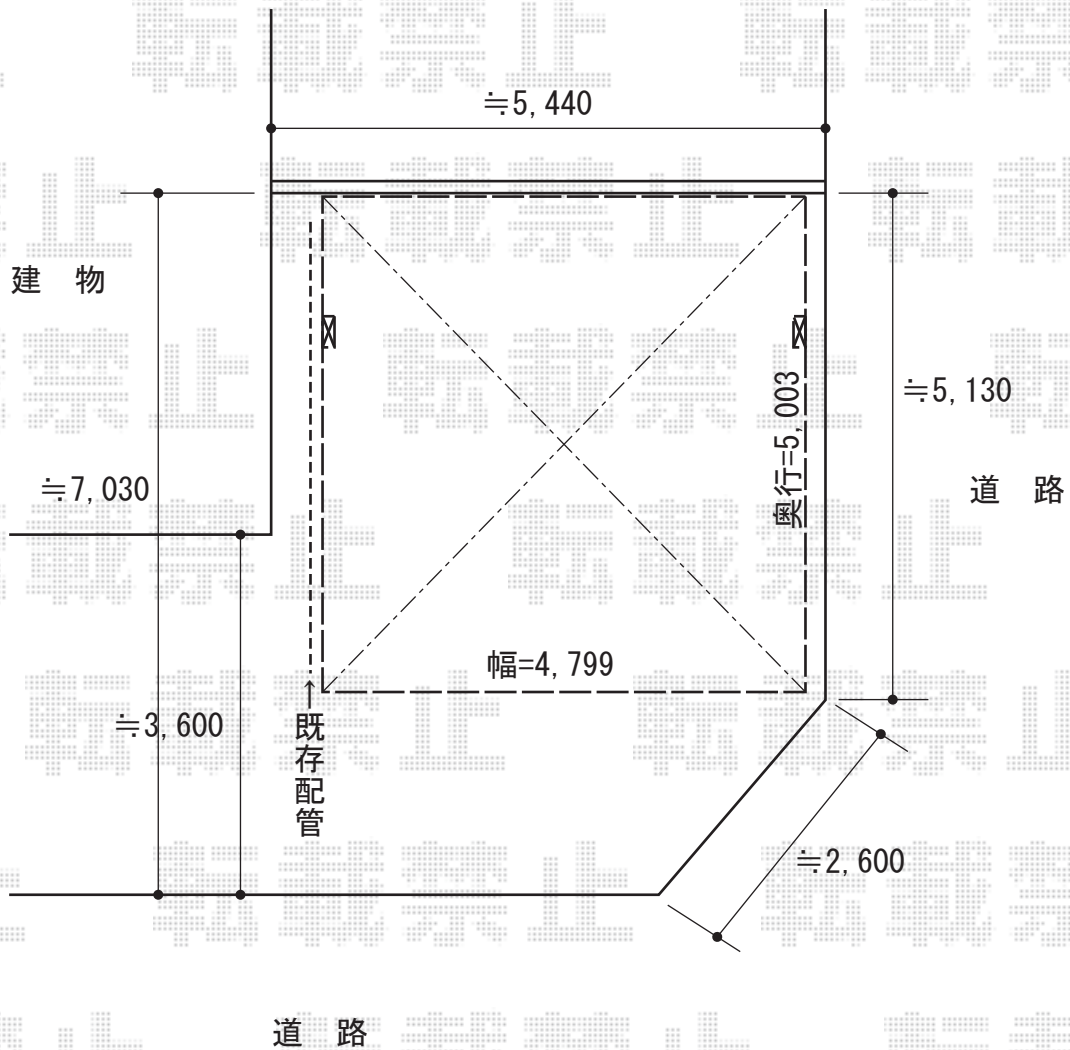

カーポート 施工概略図

三協アルミ 4Gワイド マテリアルカラー 積雪~20cm対応
幅= 4,799mm
奥行= 5,003mm
色: サンシルバー + トラッドパイン
屋根材: ポリカーボネート (かすみ)
柱仕様: ロング柱仕様 (2,350mm)

担当者

酒井