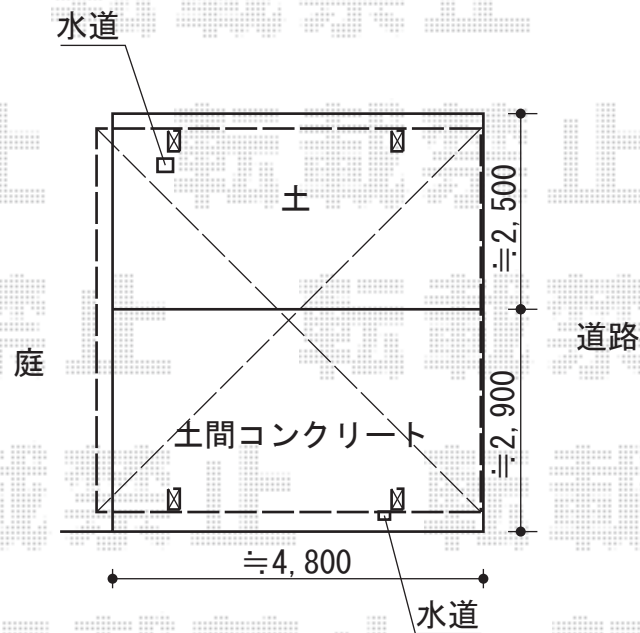

カーポート 施工概略図

トステム カーブポートシグマIII ワイド 積雪~20cm対応
幅= 5,140mm
奥行= 4,980mm
色： シャイングレー
屋根材： ポリカーボネート（ブルースモーク）
柱仕様： ロング柱23仕様（有効高 約2,300mm）

担当者

谷岡