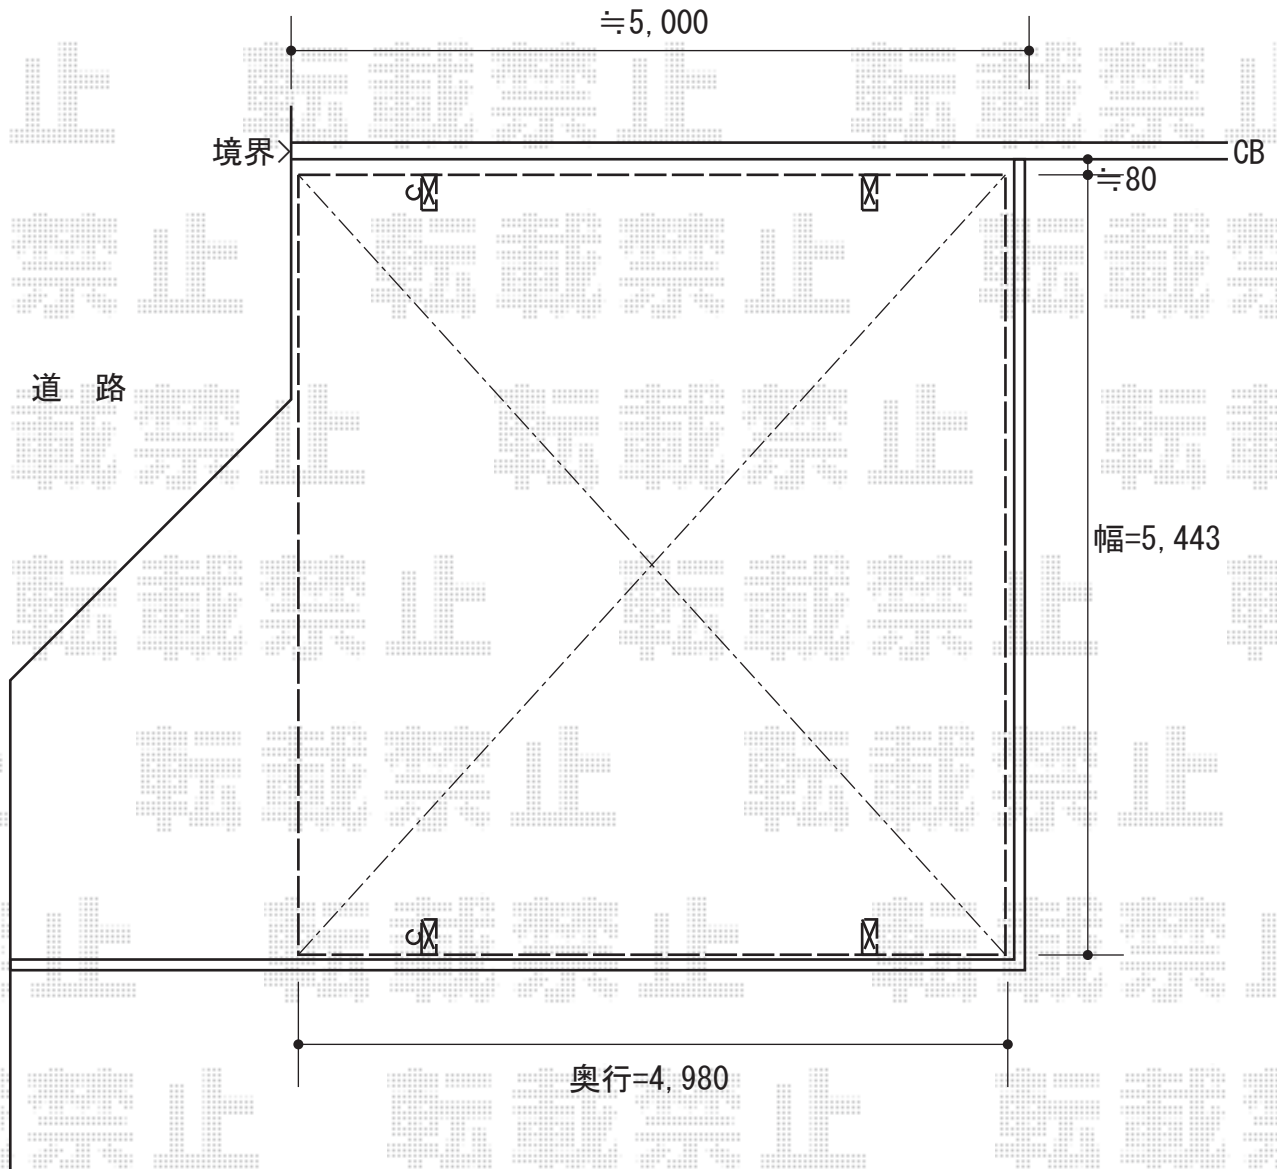

カーポート 施工概略図

トステム カーブポートシグマIII ワイド 積雪~20cm対応
幅= 5,443mm
奥行= 4,980mm
色： オータムブラウン
屋根材： 熱線吸収アクアポリカーボネート（ライトブルー）
柱仕様： 標準柱仕様（有効高 約1,800mm）

担当者

酒井