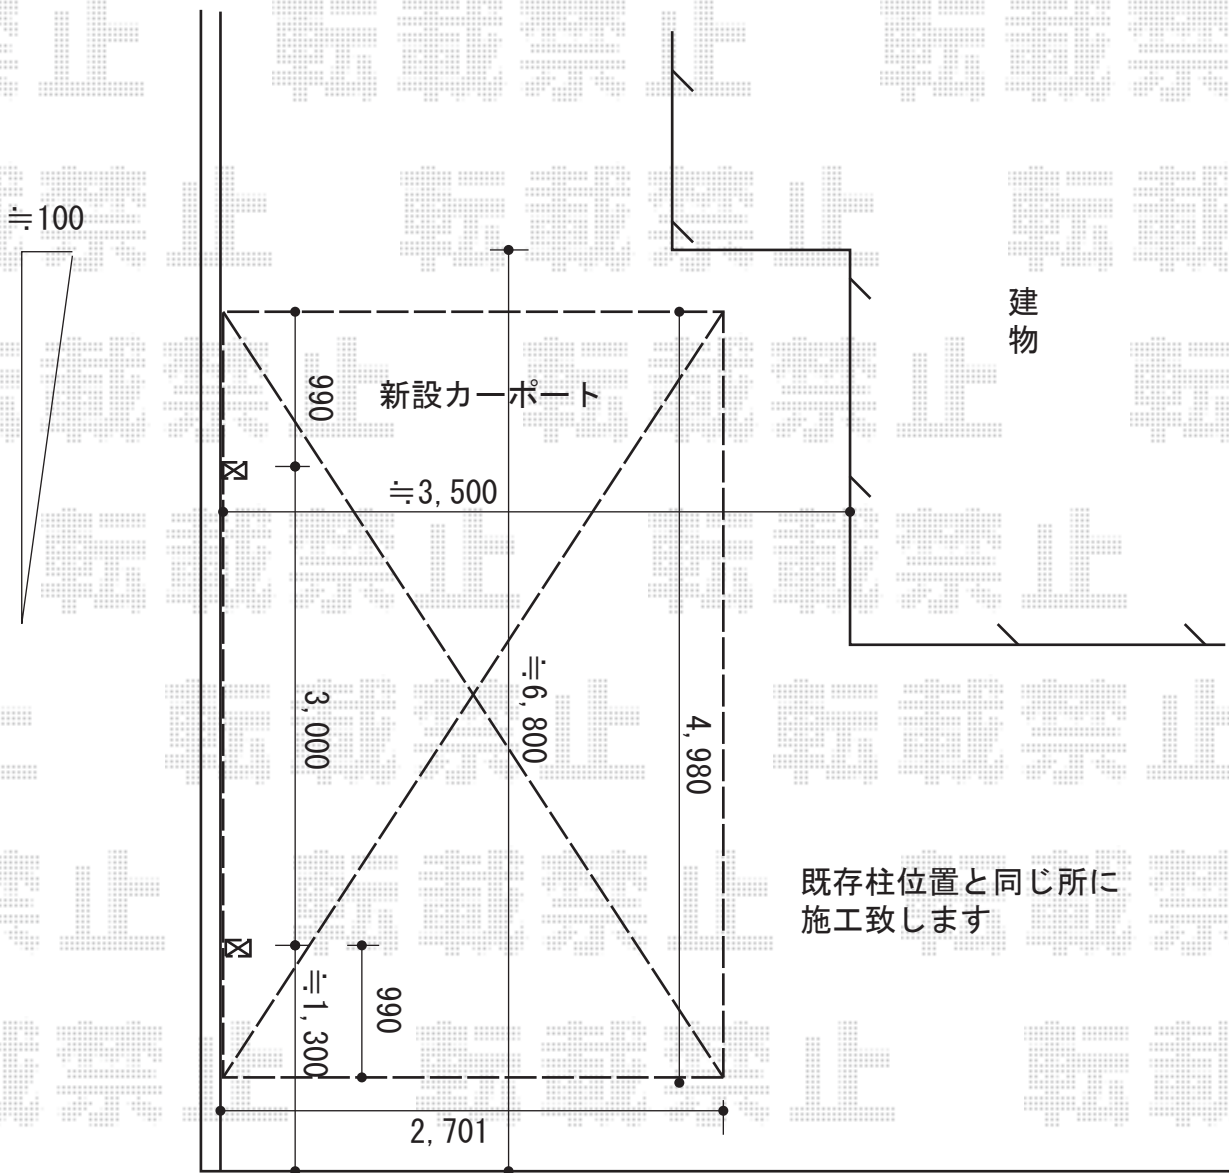

カーポート 施工概略図

トステム カーブポートシグマIII 積雪～20cm対応
幅= 2,701mm
奥行= 4,980mm
色： シャイングレー
屋根材： ガリレポリカ（クリアマット・すりガラス調）
柱仕様： ロング柱23仕様（有効高 約2,300mm）

担当者

栢田