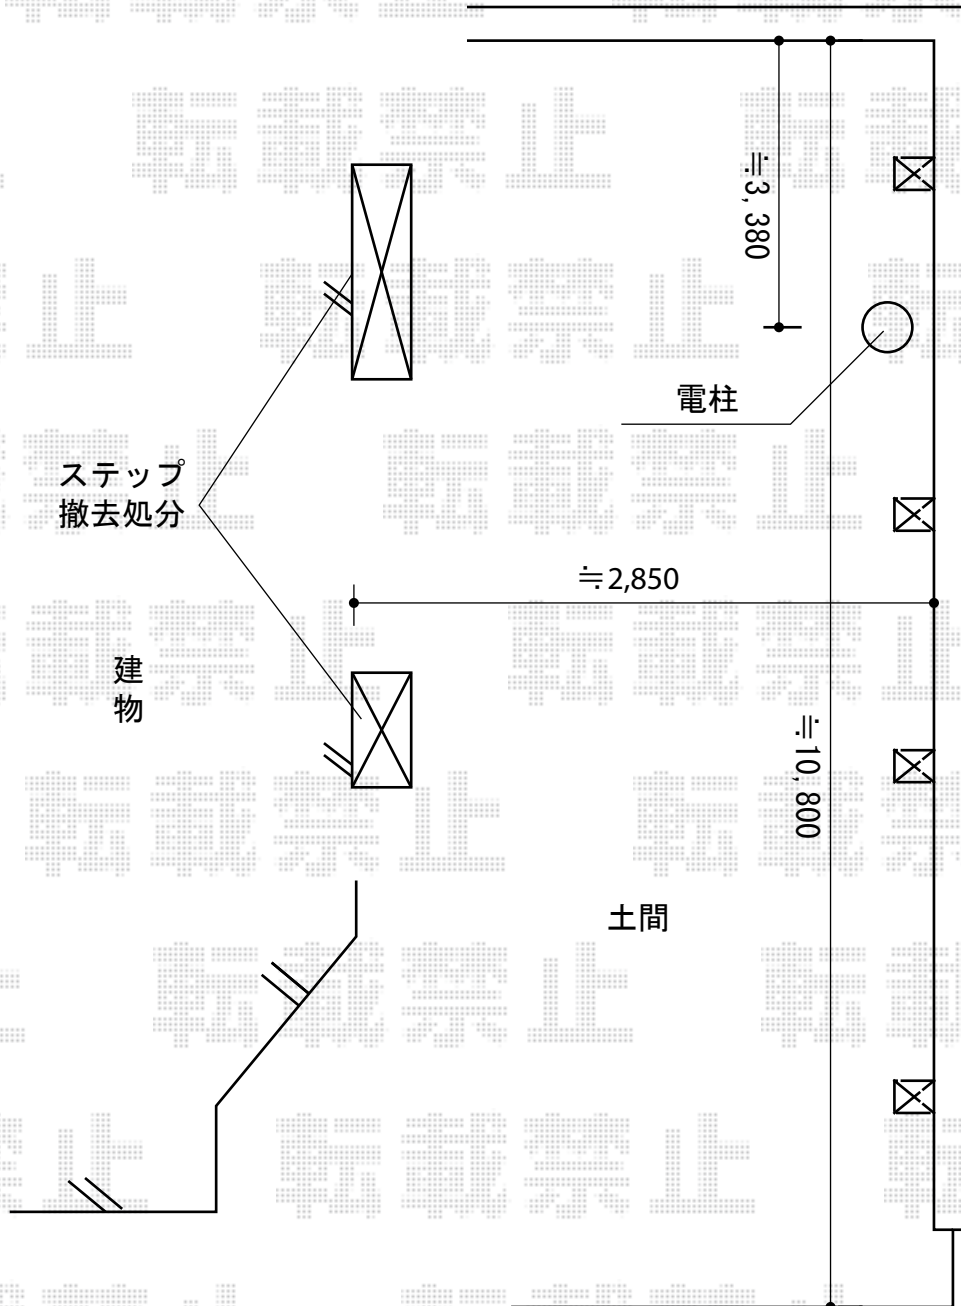

# カーポート 施工概略図

YKK AP レイナポートグラン 縦連棟 積雪~20cm対応  
 幅= 2,400mm  
 奥行= 10,064mm  
 色: プラチナステン  
 屋根材: ポリカーボネート (アースブルー)  
 柱仕様: ハイルーフ柱仕様 (有効高 約2,350mm)

YKK AP レイナポートグラン 縦連棟 着脱式サポート柱 標準・ハイルーフ兼用 2本入り  
 色: プラチナステン  
 数量: 2セット