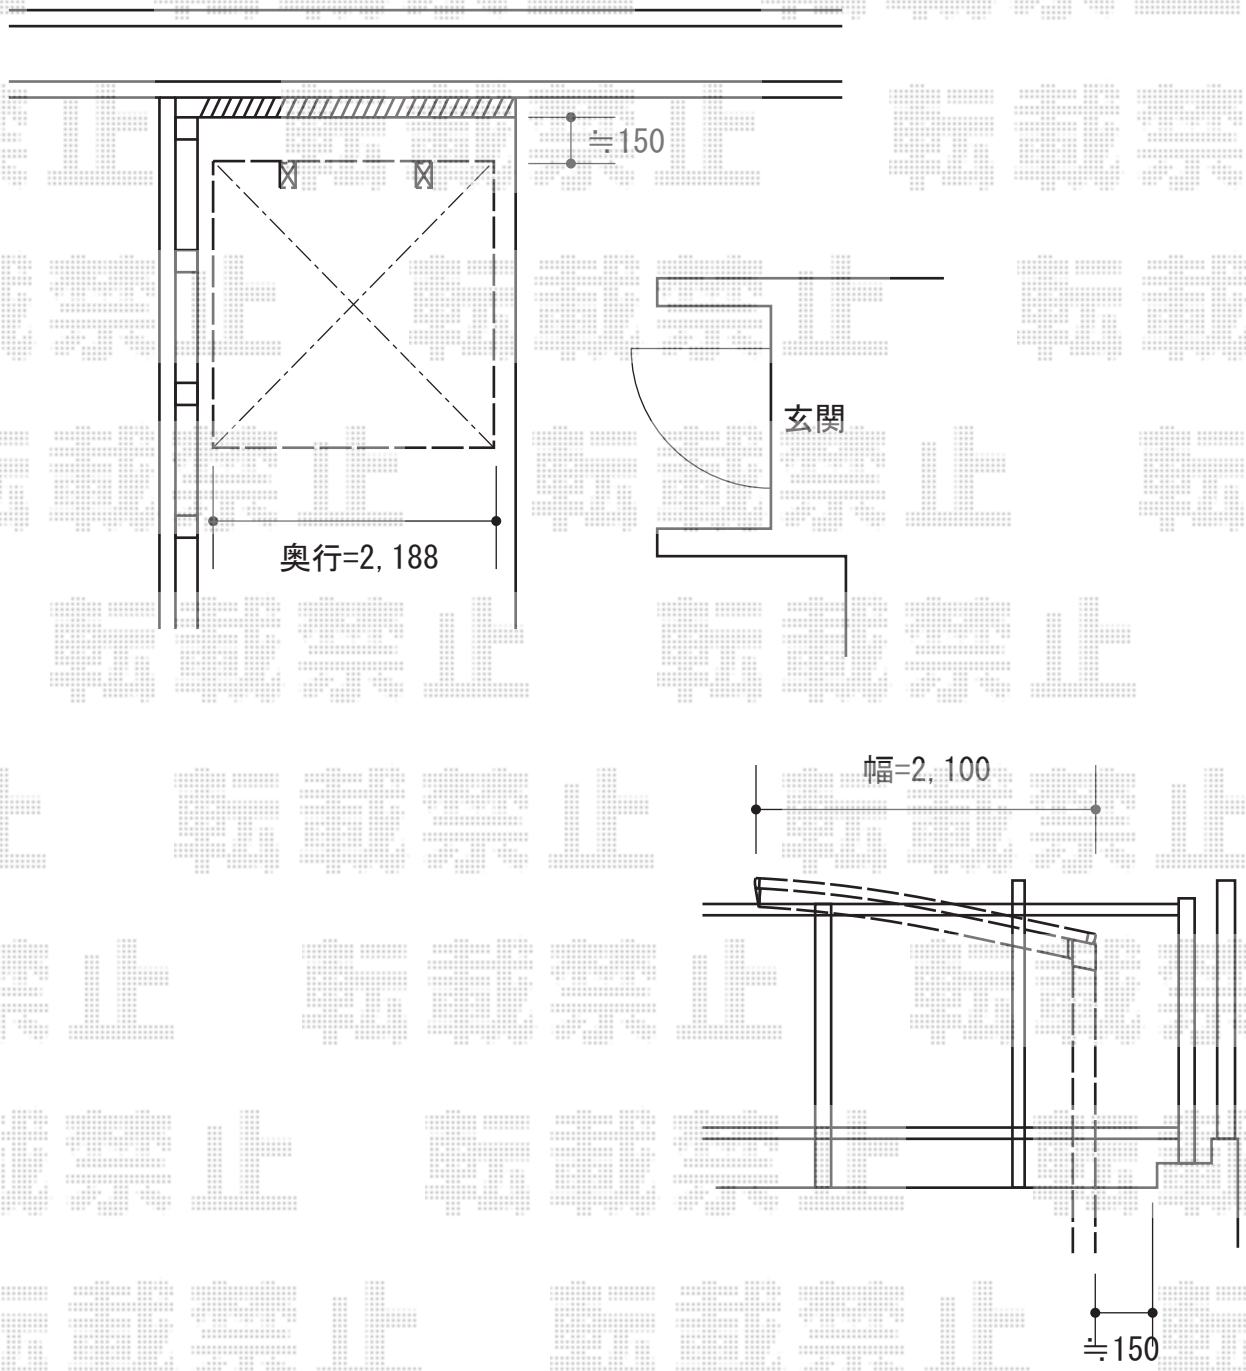

サイクルポート 施工概略図

Value Select プレシオスポート ミニ 積雪~20cm対応
幅= 2,100mm
奥行= 2,188mm
色： グレースブラウン
屋根材： ポリカーボネート（ガラスマット）
柱仕様： 標準柱仕様（有効高 約1,814mm）

担当者	竹下
-----	----