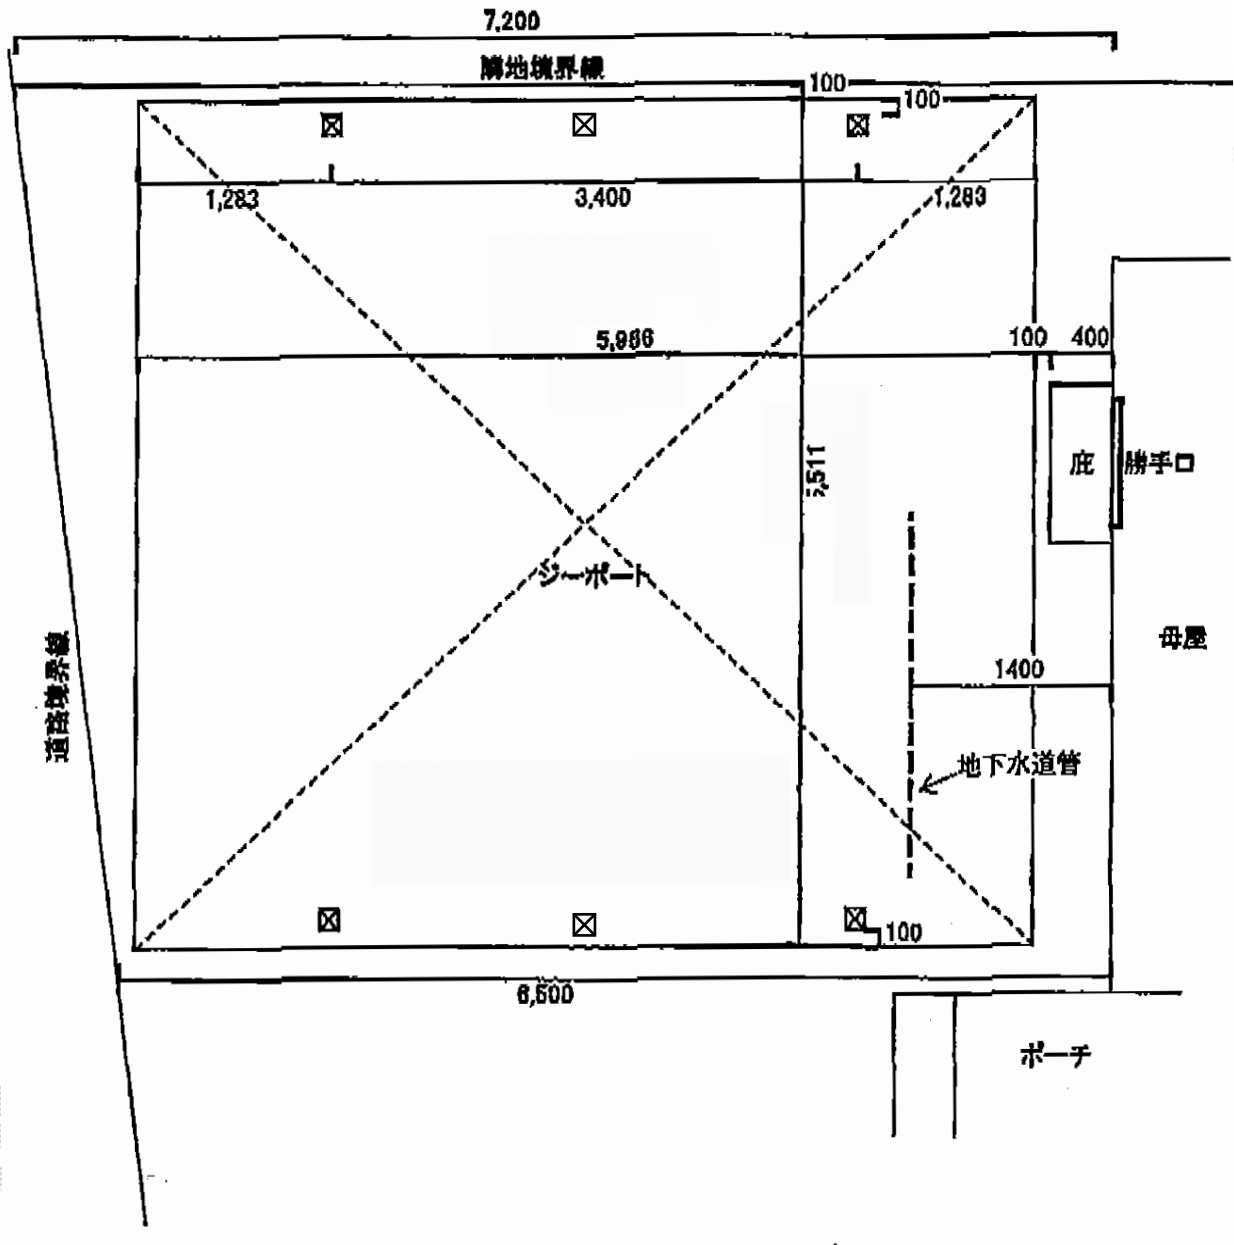

カーポート 施工概略図

YKK AP ジーポートneo 積雪100cmBタイプ 2台用 角柱6本 積雪~100cm対応
 幅=5,511mm
 奥行=5,966mm
 色：プラチナステン
 屋根材：スチール折板（ペフ無）
 柱仕様：標準柱仕様（有効高 約2,350mm）
 鼻隠し：あり（色：ショコラウォールナット）
 オプション：台形枠付きサイドパネル（2段タイプ）

2014-3-213552	担当者	竹下
---------------	-----	----