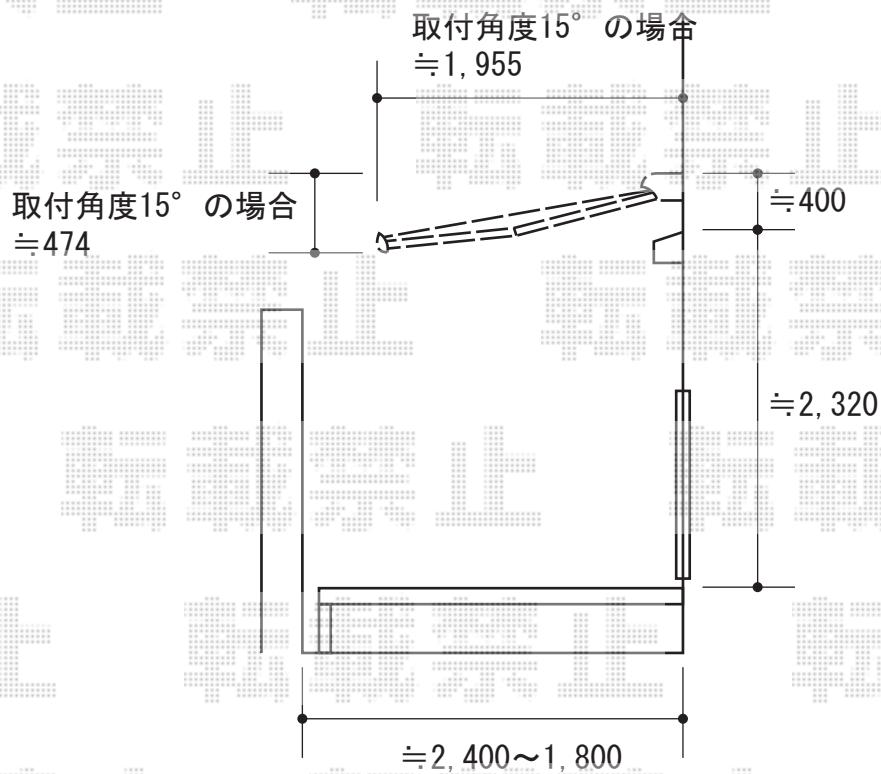

オーニング 施工概略図

トステム 彩風S型 手動式
 間口= 関東間2.5間 (4,550mm)
 出幅= 2,000mm
 本体色: ホワイト
 キャンバス色: アクリル (色: アッシュグレーA)
 駆動: 手動式/外観右駆動
 クランクハンドル: 長さ1,500mm

担当者

谷