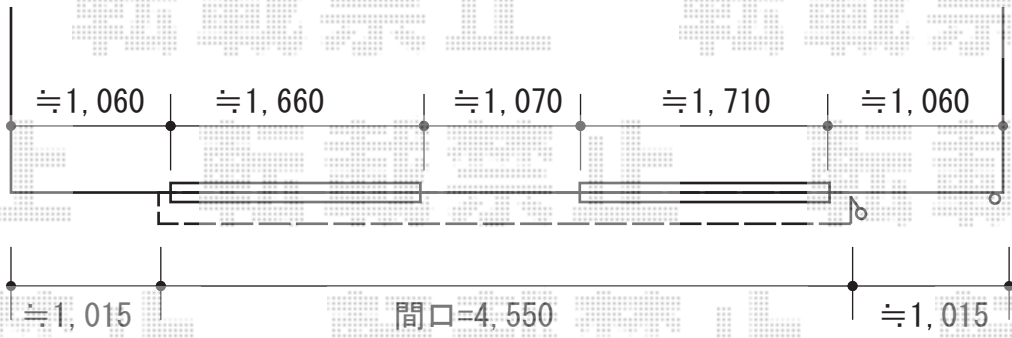

オーニング 施工概略図

トステム 彩風S型 手動式
 間口= 関東間2.5間 (4,550mm)
 出幅= 2,000mm
 本体色: ホワイト
 キャンバス色: アクリル (色: アッシュグレーA)
 駆動: 手動式/外観右駆動
 クランクハンドル: 長さ1,500mm

担当者

谷