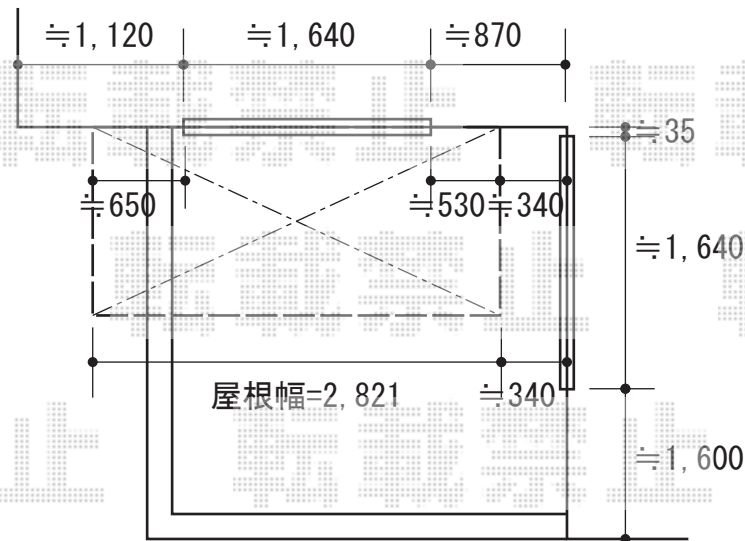

バルコニー屋根 施工概略図

トステム ライザーテラスII R型 ルーフタイプ 単体 積雪~20cm対応
 間口= 関東間1.5間 (方杖芯々2,750mm 屋根幅2,750mm)
 出幅= 4尺 (1,185mm)
 色: オータムブラウン
 屋根材: ポリカーボネート (ブルースモーク)
 柱仕様: 柱無しタイプ
 施工方法: 上止め仕様

ルーフ用竿掛け
 入数: 4個入り
 色: オータムブラウン
 数量: 2セット