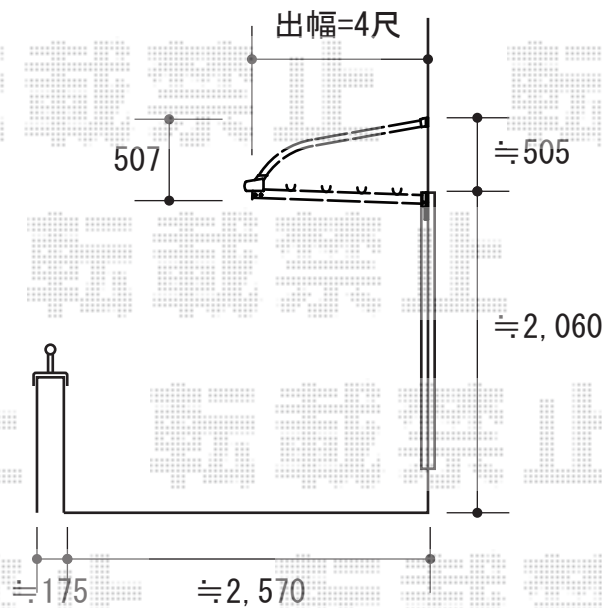

バルコニー屋根 施工概略図

トステム ライザーテラスII R型 ルーフタイプ 単体 積雪~20cm対応
 間口= 関東間1.5間 (方杖芯々2,750mm 屋根幅2,750mm)
 出幅= 4尺 (1,185mm)
 色: オータムブラウン
 屋根材: ポリカーボネート (ブルースモーク)
 柱仕様: 柱無しタイプ
 施工方法: 上止め仕様

ルーフ用竿掛け
 入数: 4個入り
 色: オータムブラウン
 数量: 2セット