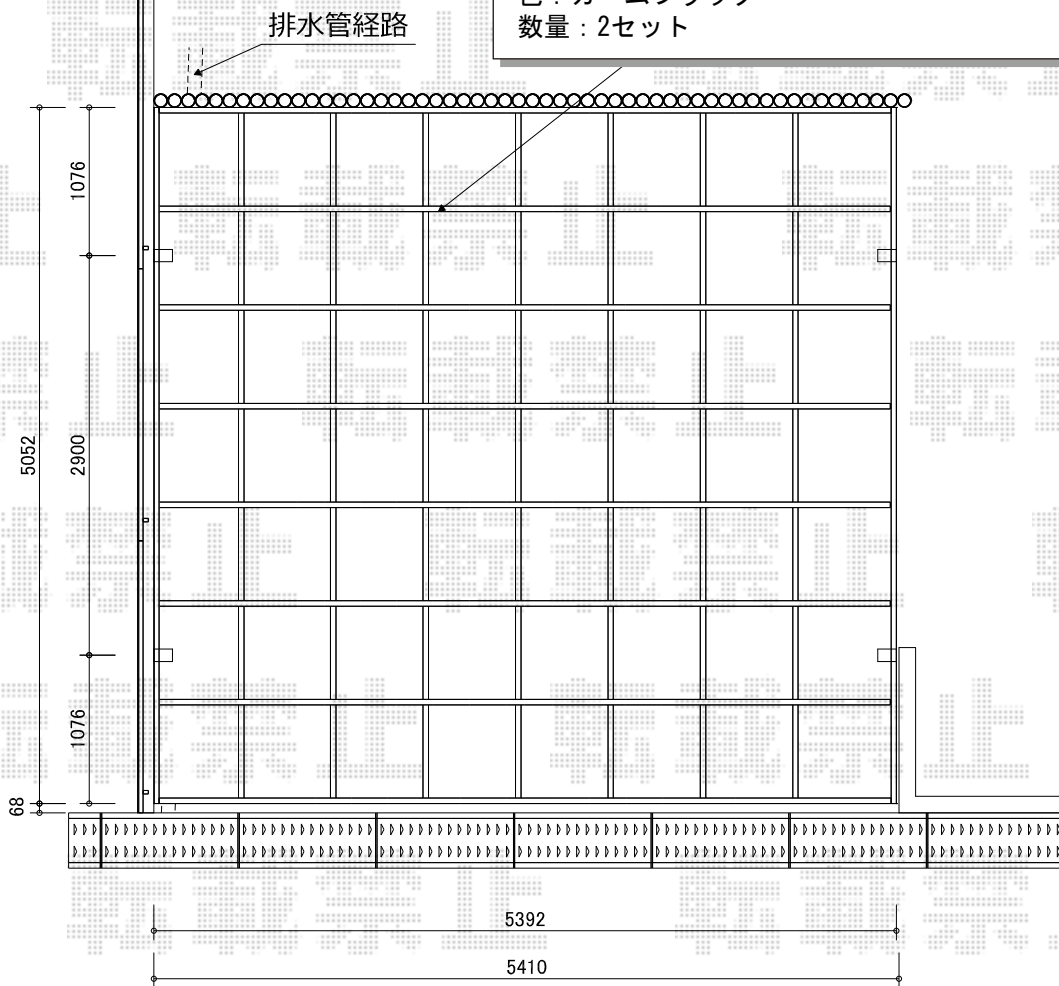

カーポート 施工概略図

Value Select プレシオサポート ワイド 積雪~20cm対応  
 幅=5,392mm  
 奥行=5,052mm  
 色：ノーブルステン  
 屋根材：ポリカーボネート（スカイブルー）  
 柱仕様：ハイルーフ柱仕様（有効高 約2,250mm）

Value Select 屋根ふき材補強部品  
 色：カームブラック  
 数量：2セット

担当者

谷岡