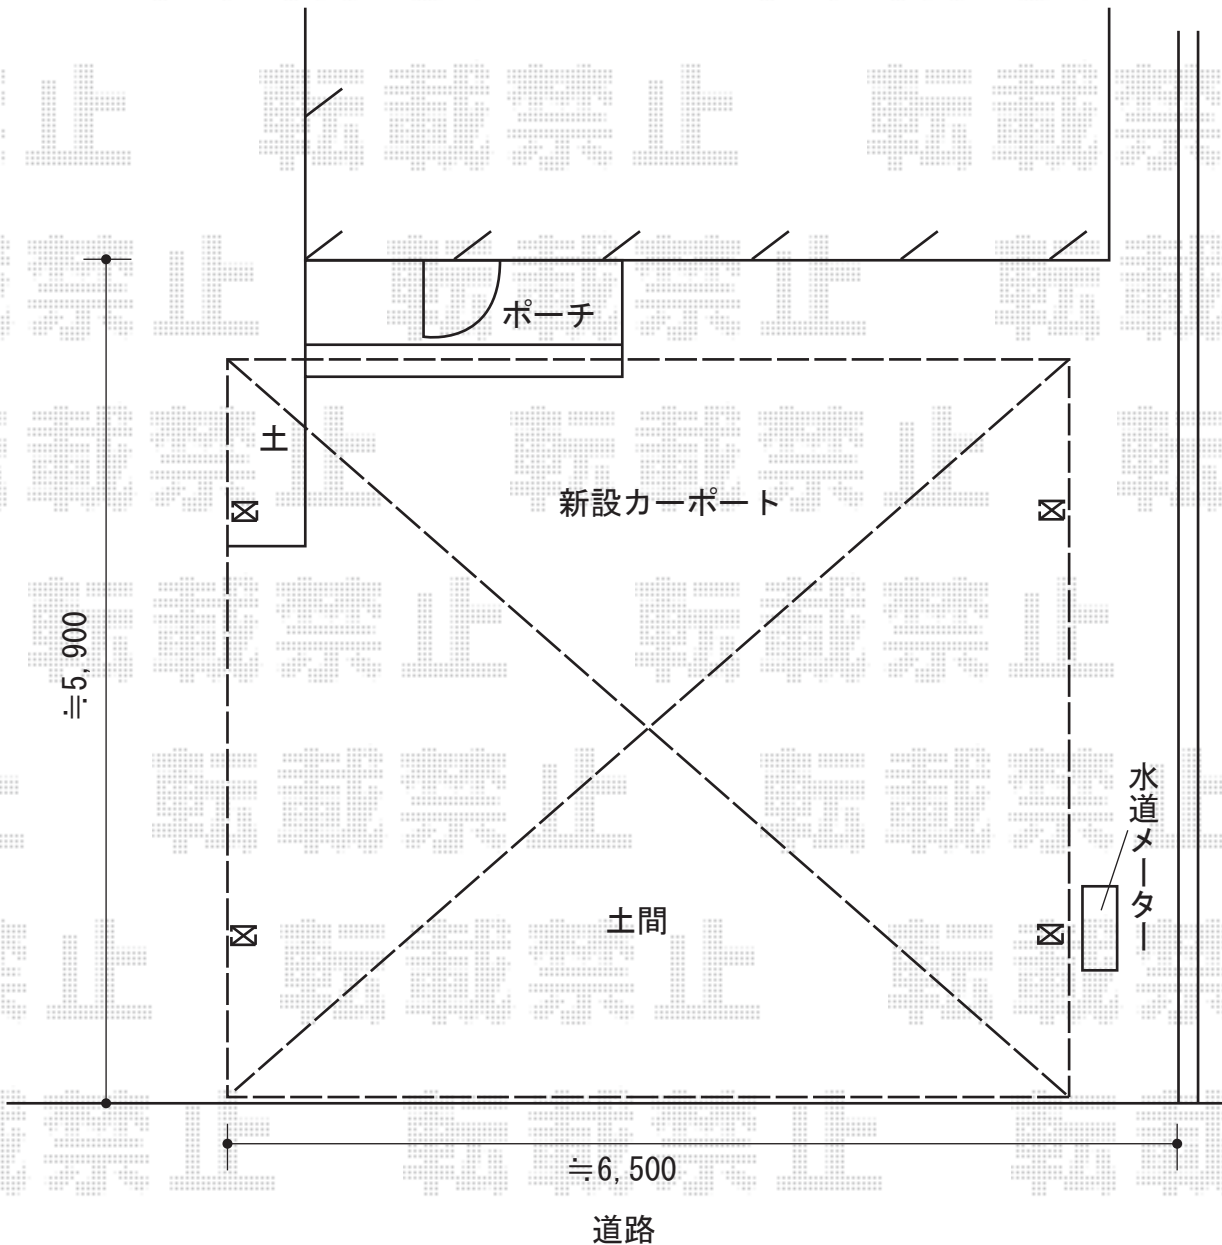

トステム カーブポートシグマIII ワイド 積雪~20cm対応  
 幅=6,060mm  
 奥行=4,980mm  
 色:シャイングレー  
 屋根材:ガリレポリカ(クリアマット・すりガラス調)  
 柱仕様:ロング柱23仕様(有効高 約2,300mm) 施工概略図

担当者	栢田
-----	----