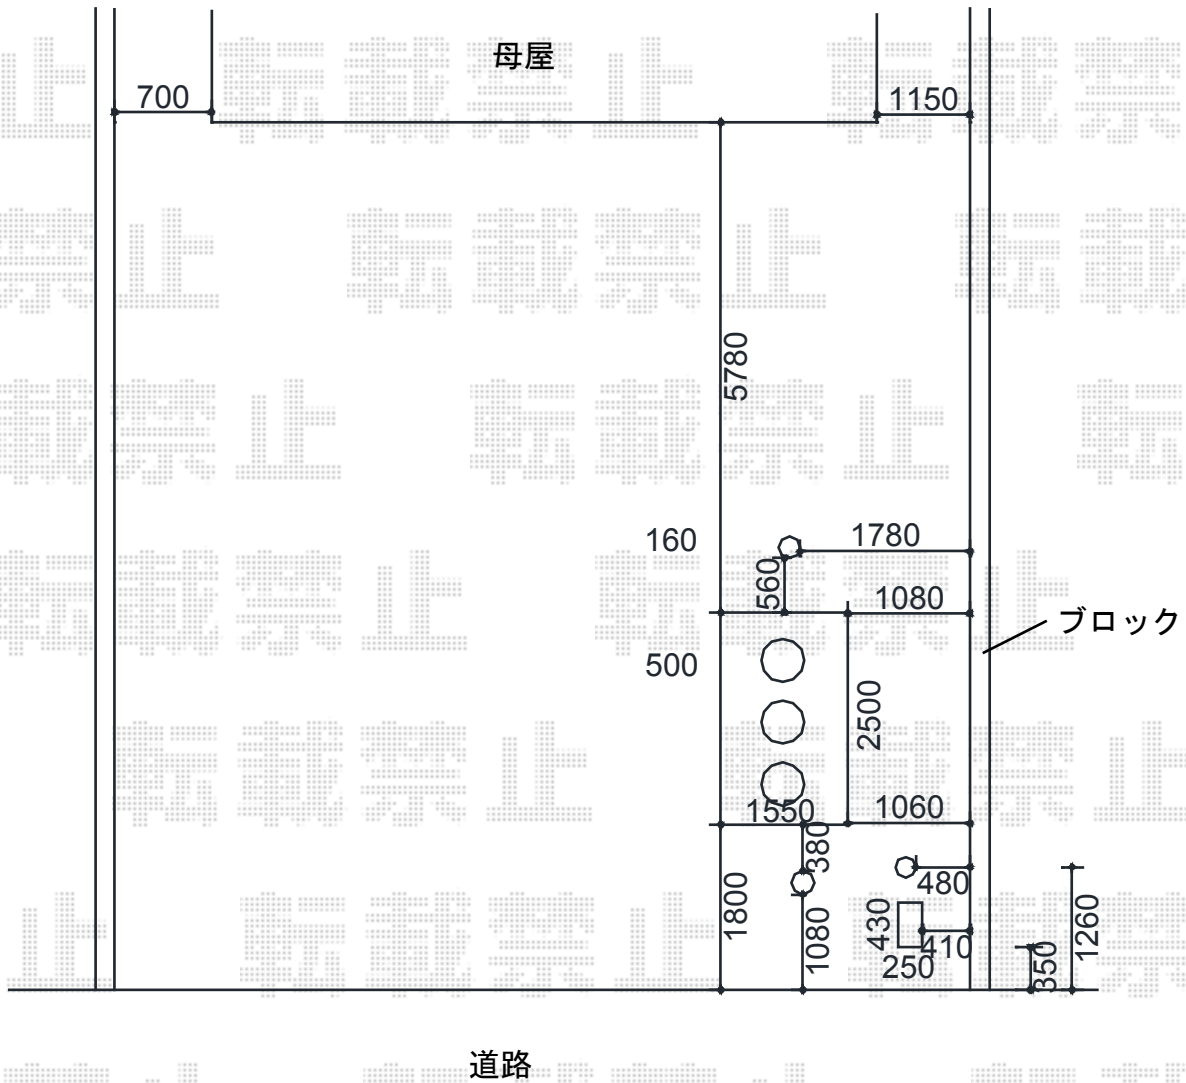

カーポート 施工概略図

YKK AP エフルージュ ツイン 積雪~20cm対応
 幅= 5,398mm
 奥行= 5,400mm
 色： ピュアシルバー
 屋根材： 熱線遮断ポリカーボネート（アースブルーマット調）
 柱仕様： ハイルフ柱仕様（有効高 約2,350mm）

担当者

西村