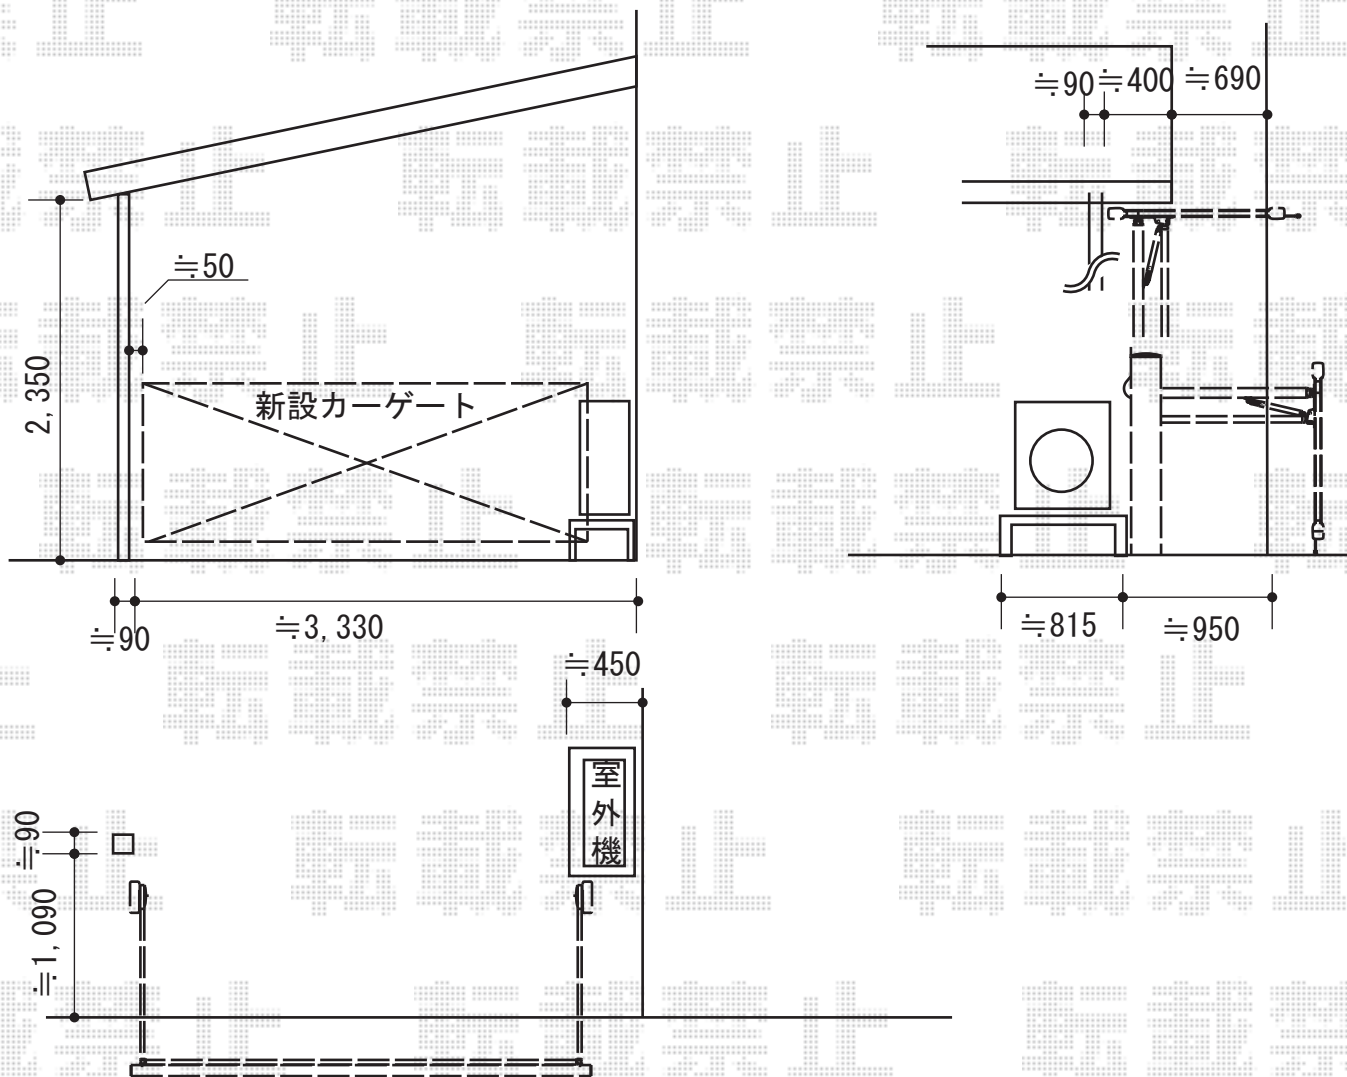

カーゲート 施工概略図

TOEX オーバードアS5型 マテリアルカラー 手動式
 本体 (W×H) = (2,950mm × 1,000mm)
 色： シャイングレー+クリエダーク
 柱仕様： 1000(ハイルーフ仕様) (mm)
 駆動： 手動式
 追加部材： ロング接地ストッパー ワイド用+100mm

担当者

竹下