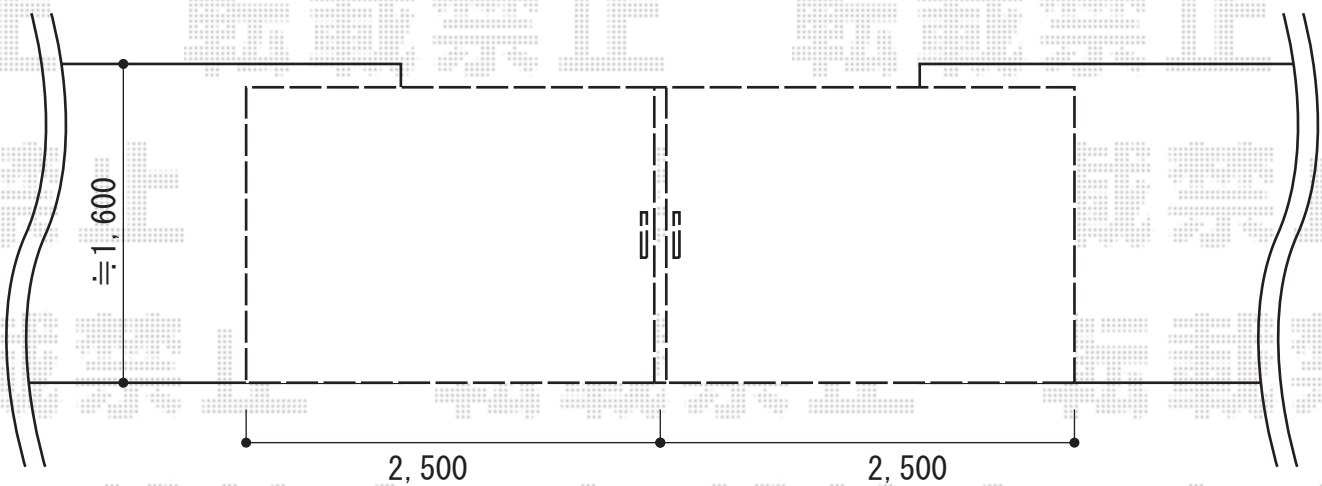

カーゲート工事 施工概略図

TOEX エススライドD型 両引き マテリアルカラー
本体 (W×H) = (2,500・2,500×1,400mm)
色： シャイングレー+ミディアムチェリー

2014-3-213624

担当者

松本