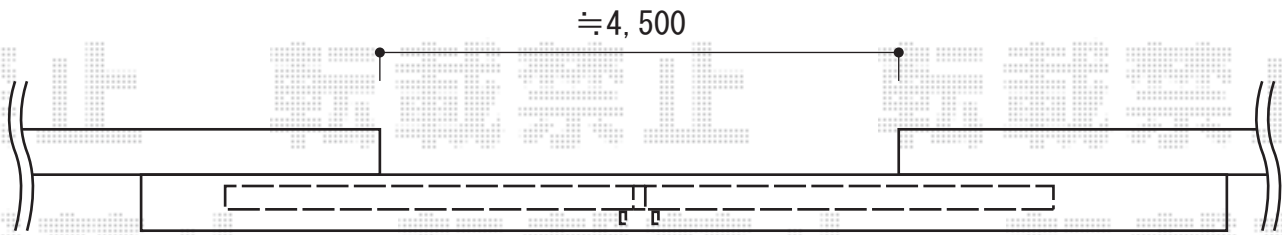

カーゲート工事 施工概略図

TOEX エススライドD型 両引き マテリアルカラー
本体 (W×H) = (2,500・2,500×1,400mm)
色： シャイングレー+ミディアムチェリー

2014-3-213624

担当者

松本