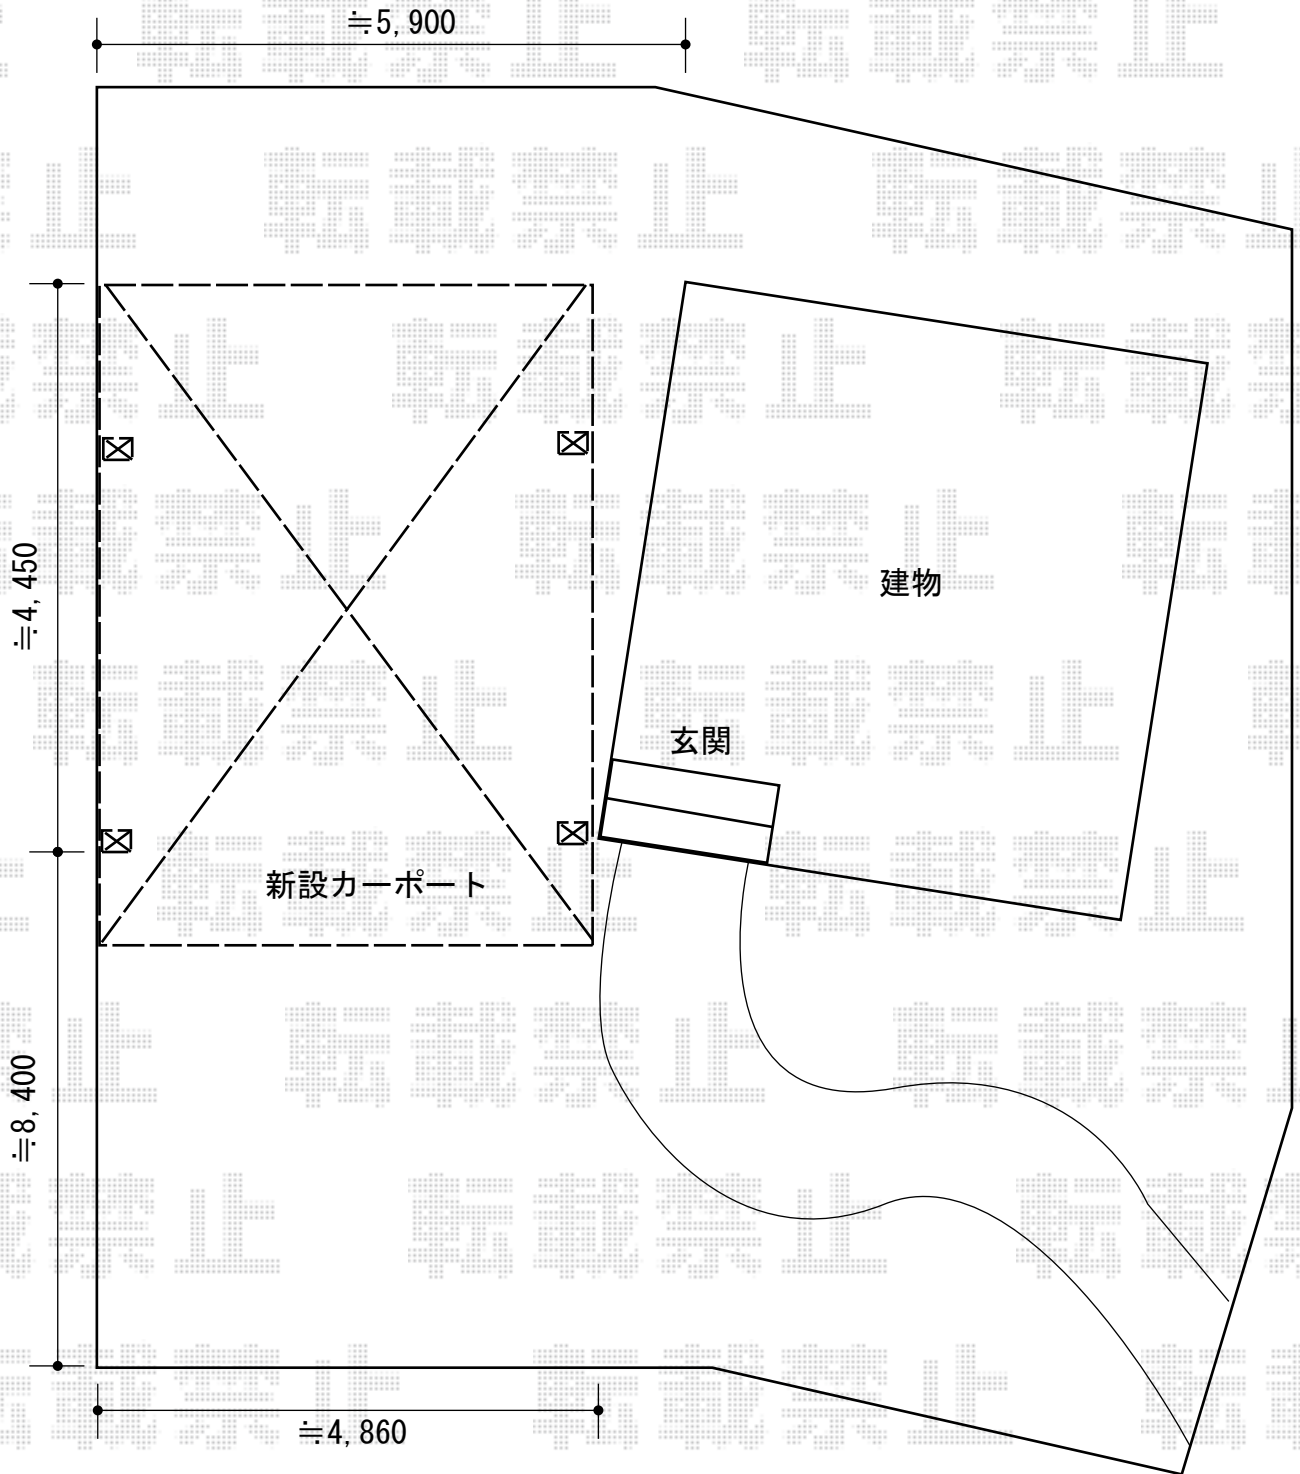

カーポート 施工概略図

YKK AP レイナツインポートグラン 積雪~20cm対応
幅= 4,801mm
奥行= 5,768mm
色: ホワイト
屋根材: 熱線遮断ポリカーボネート(トーマイマット)
柱仕様: ハイルフ柱仕様(有効高 約2,350mm)

担当者

酒井