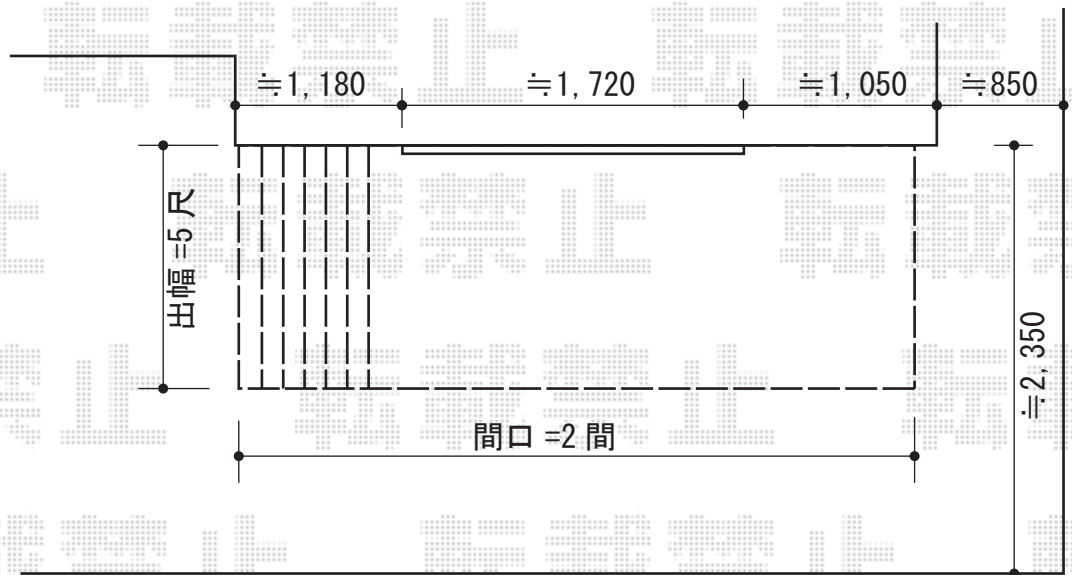

ウッドデッキ 施工概略図

YKK AP リウッドデッキ 200
間口= 2.0間 (3,651mm)
出幅= 5尺 (1,520mm)
色 : ナチュラルブラウン
床板 : 縦貼り
束柱 : Tタイプ (400~550mm) (色 : カームブラック)

担当者

伏見