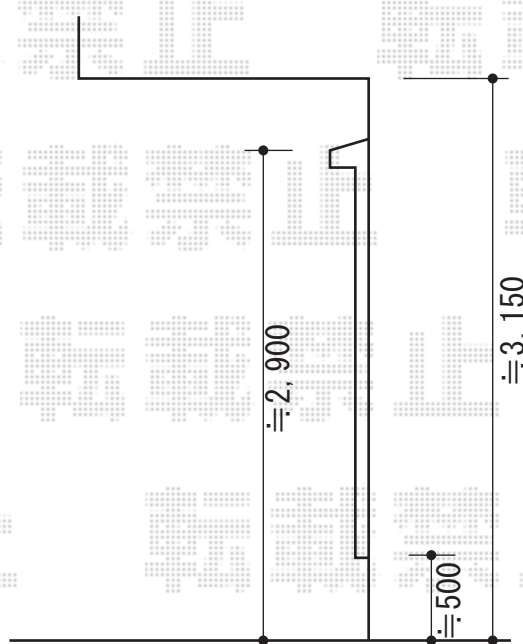

ウッドデッキ 施工概略図

YKK AP リウッドデッキ 200
間口= 2.0間 (3,651mm)
出幅= 5尺 (1,520mm)
色 : ナチュラルブラウン
床板 : 縦貼り
束柱 : Tタイプ (400~550mm) (色 : カームブラック)

担当者

伏見