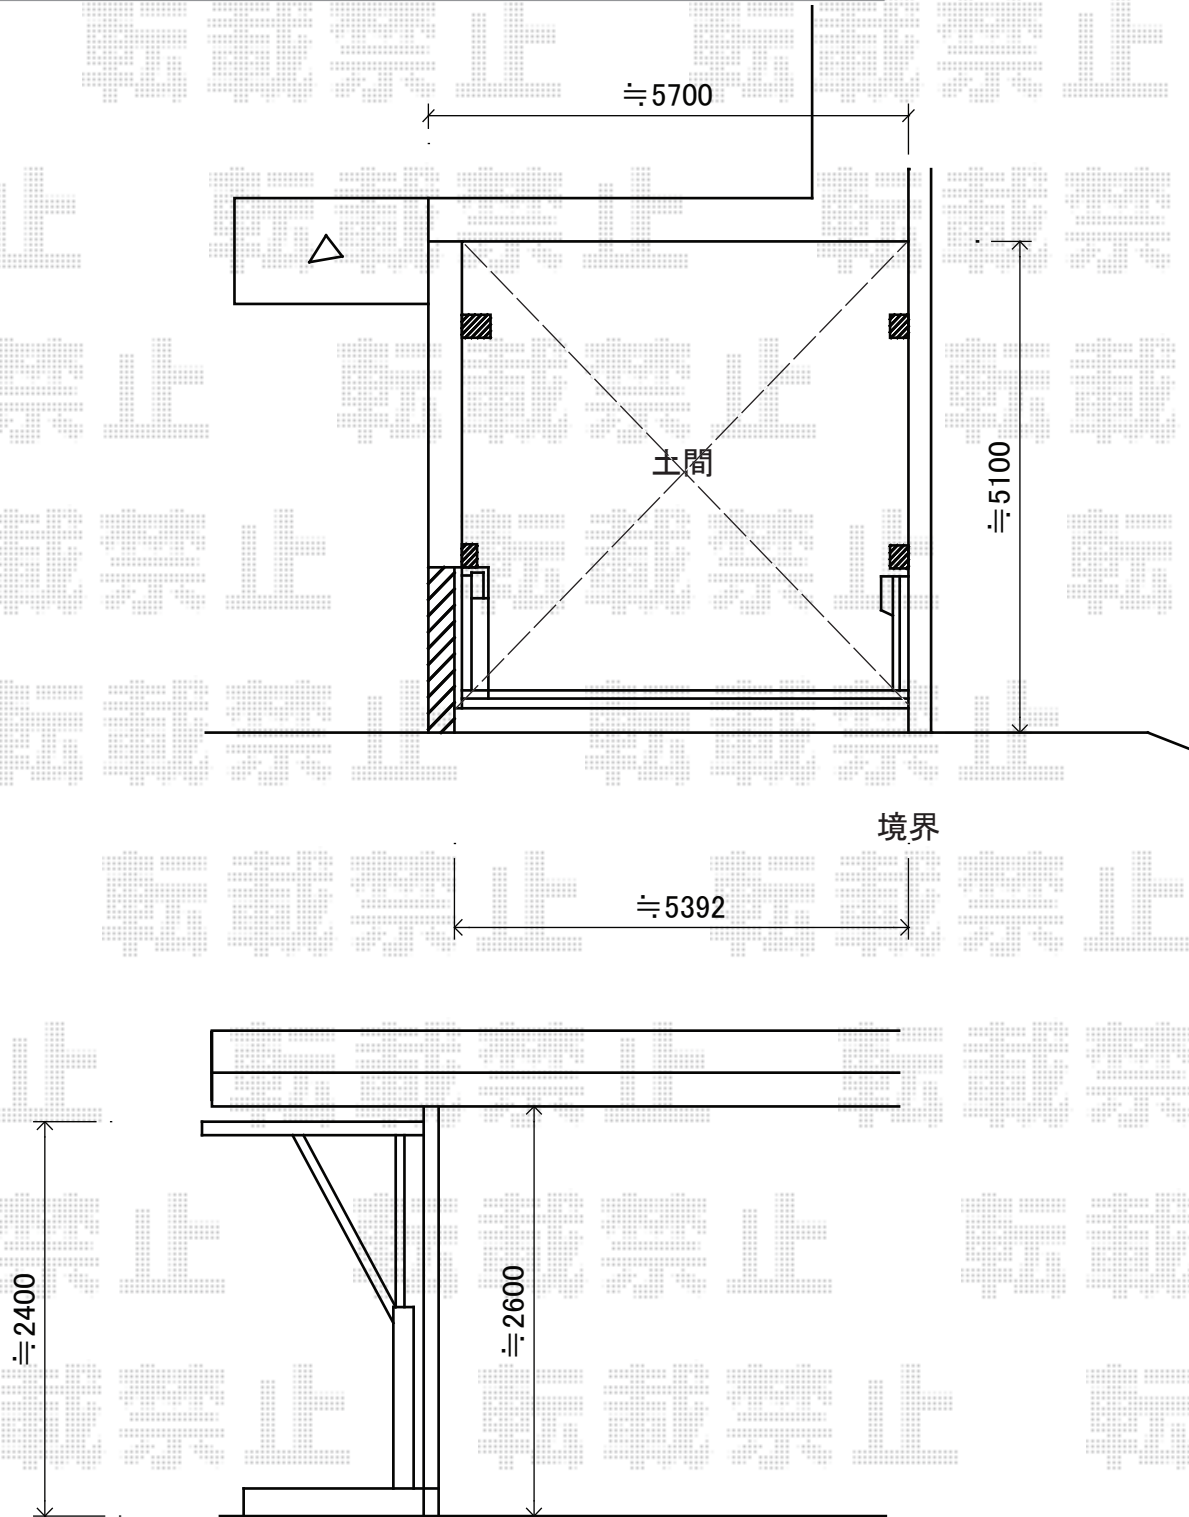

カーポート 施工概略図

YKK AP レイナツインポートグラン 積雪~20cm対応
幅= 5,392mm
奥行= 5,052mm
色 : カームブラック
屋根材 : 熱線遮断ポリカーボネート (アースブルーマット調)
柱仕様 : ハイロング柱仕様 (有効高 約2,800mm)

担当者

酒井