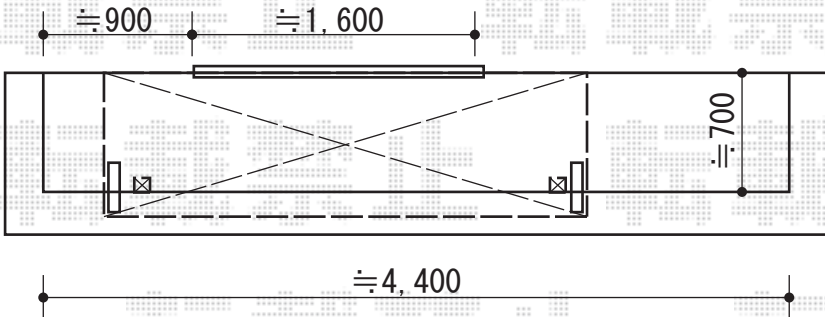

エクステリア商品 施工概略図

YKK AP レイナツインポートグラン 積雪~20cm対応
 幅= 5,097mm
 奥行= 5,052mm
 色: ブラウン
 屋根材: ポリカーボネート (スモークブラウン)
 柱仕様: ハイルーフ柱仕様 (有効高 約2,350mm)

担当者	塚田
-----	----