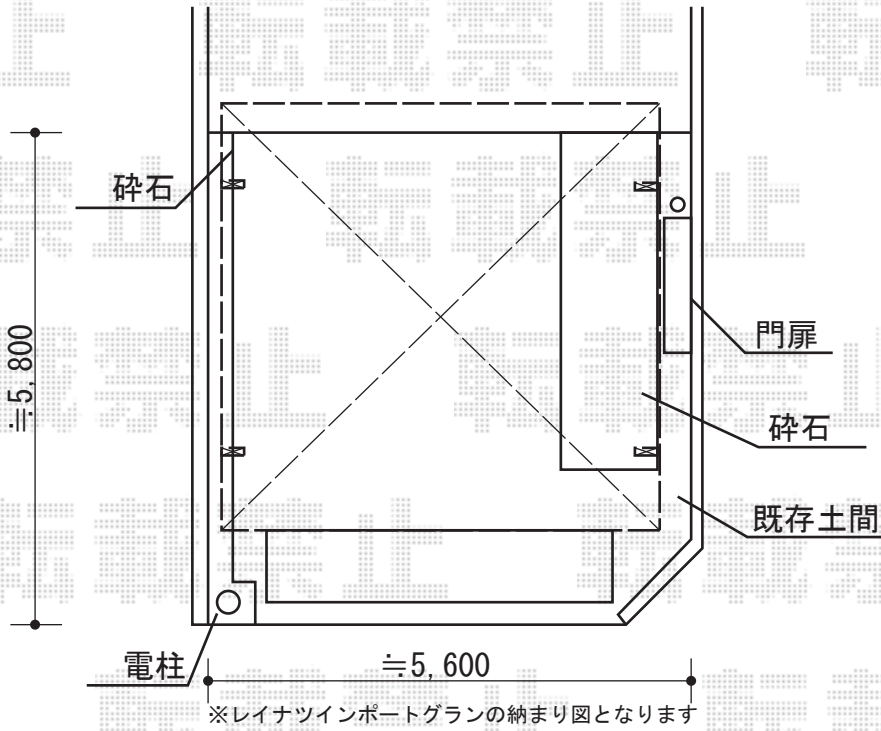

エクステリア商品 施工概略図

YKK AP レイナツインポートグラン 積雪~20cm対応
 幅= 5,097mm
 奥行= 5,052mm
 色: ブラウン
 屋根材: ポリカーボネート (スモークブラウン)
 柱仕様: ハイルーフ柱仕様 (有効高 約2,350mm)

担当者	塚田
-----	----