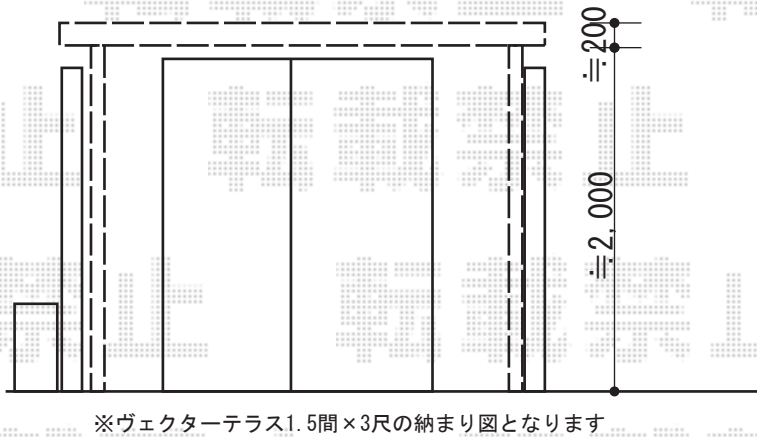

エクステリア商品 施工概略図

YKK AP レイナツインポートグラン 積雪~20cm対応
 幅= 5,097mm
 奥行= 5,052mm
 色: ブラウン
 屋根材: ポリカーボネート (スモークブラウン)
 柱仕様: ハイルーフ柱仕様 (有効高 約2,350mm)

担当者	塚田
-----	----