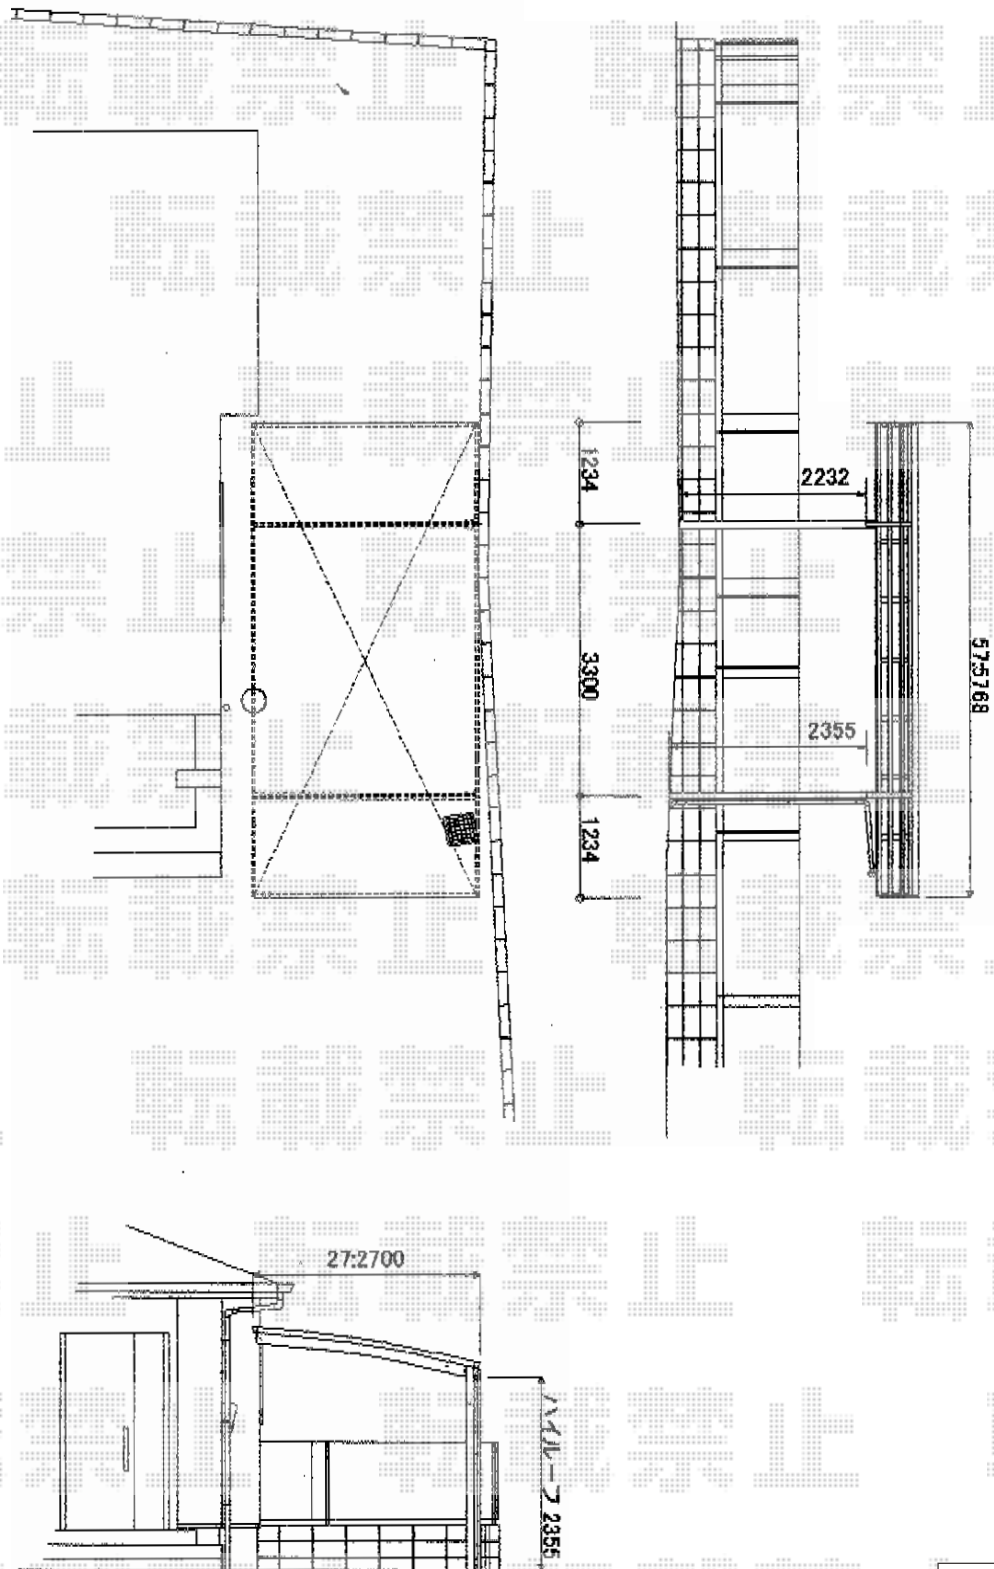

カーポート 施工概略図

YKK AP レイナポートグラン 積雪～20cm対応
幅= 2,700mm
奥行= 5,768mm
色： プラチナステン
屋根材： ポリカーボネート（トーマイマット）
柱仕様： ハイルフ柱仕様（有効高 約2,350mm）

担当者

酒井