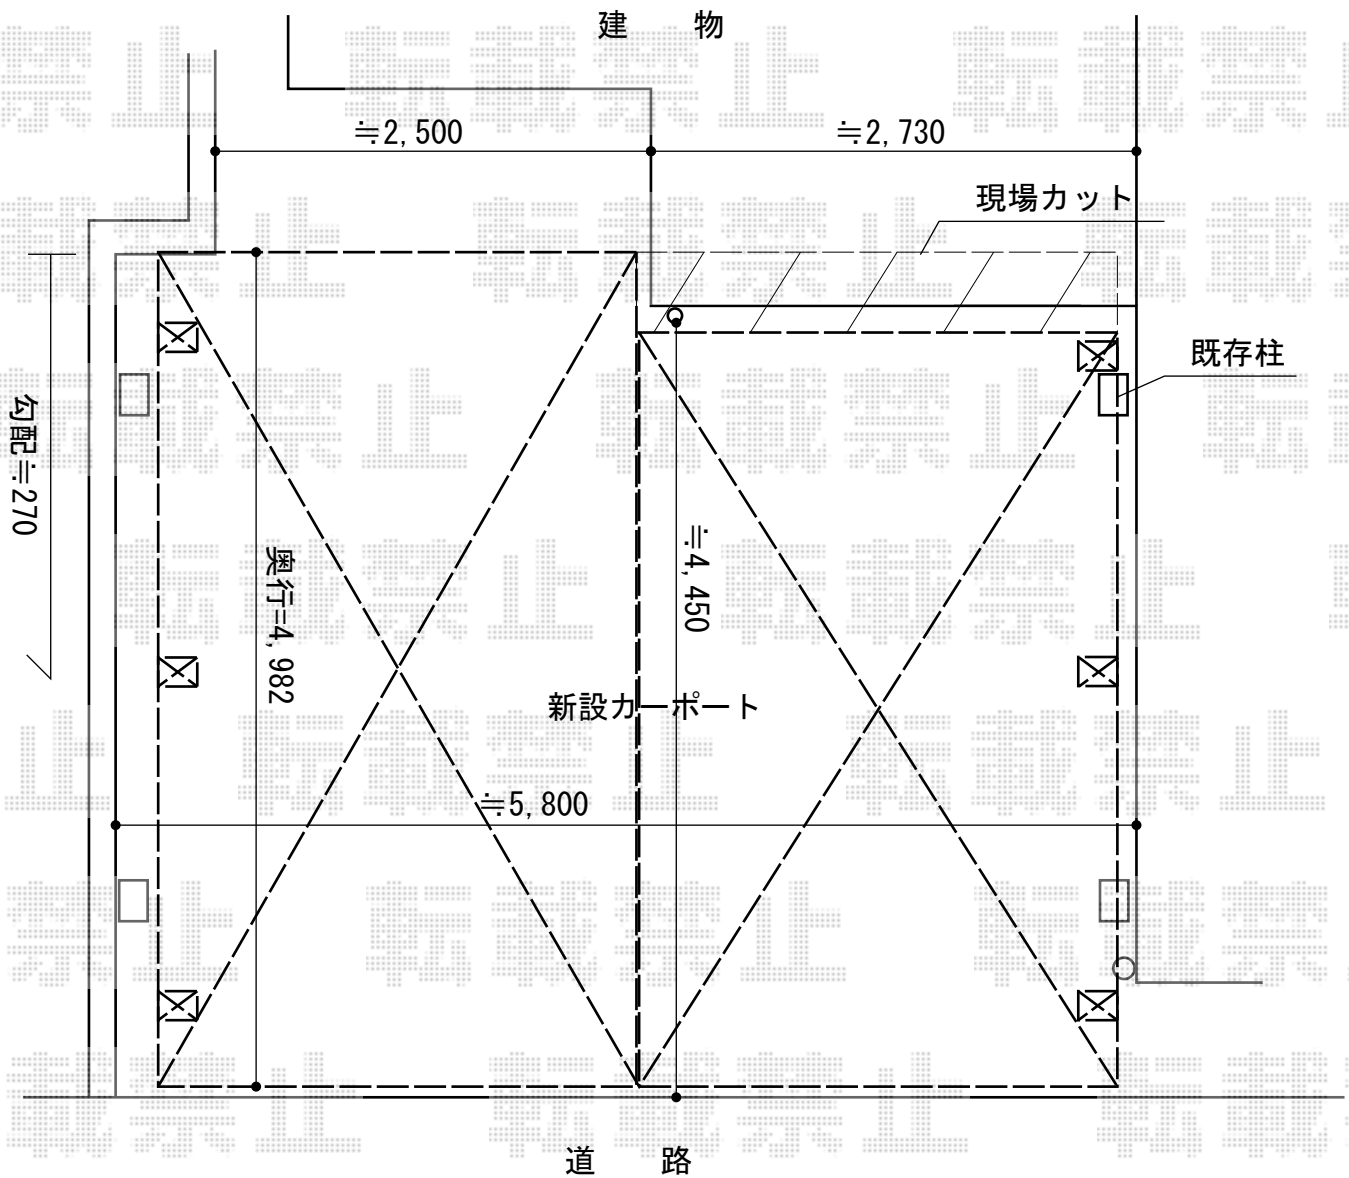

カーポート 施工概略図

トステム テールポートシグマIII 1500 M合掌 積雪~50cm対応
 幅=5,418mm(27+27タイプ)
 奥行=4,982mm
 色：オータムブラウン
 屋根材：【仮】熱線吸収ポリカーボネート（ライトブルーマット調）
 柱仕様：ロング柱23仕様（有効高 約2,300mm）

トステム 収納式物干し 標準 2本入
 色：オータムブラウン

担当者

西村