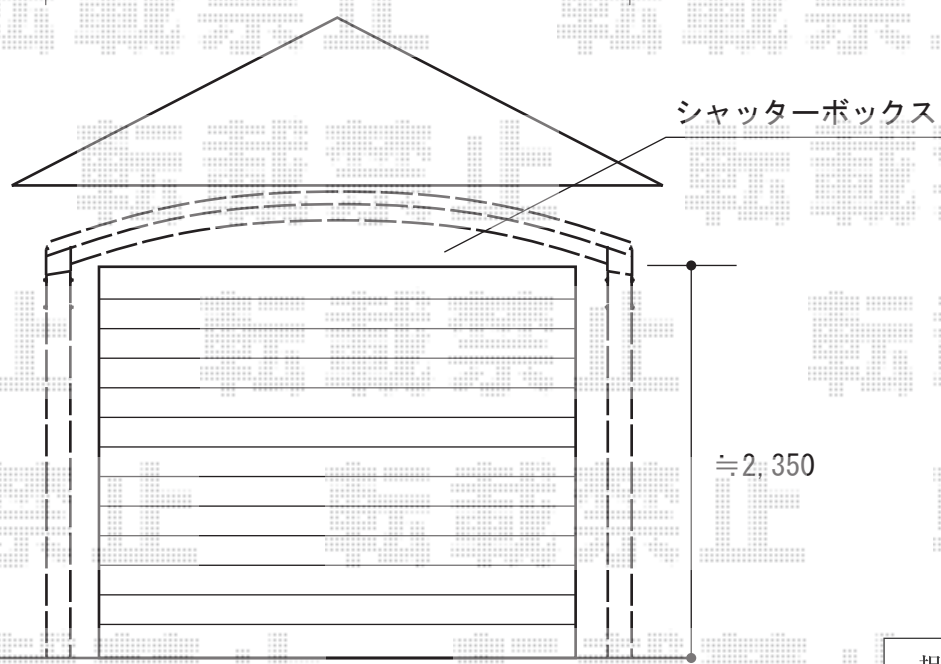

レイナツインポートグラン 積雪～20cm対応

YKK AP レイナツインポートグラン 積雪～20cm対応

幅= 5,097mm

奥行= 5,400mm

色： プラチナステン

屋根材： ポリカーボネート（アースブルー）

柱仕様： ハイルフ柱仕様（有効高 約2,350mm）

担当者

酒井