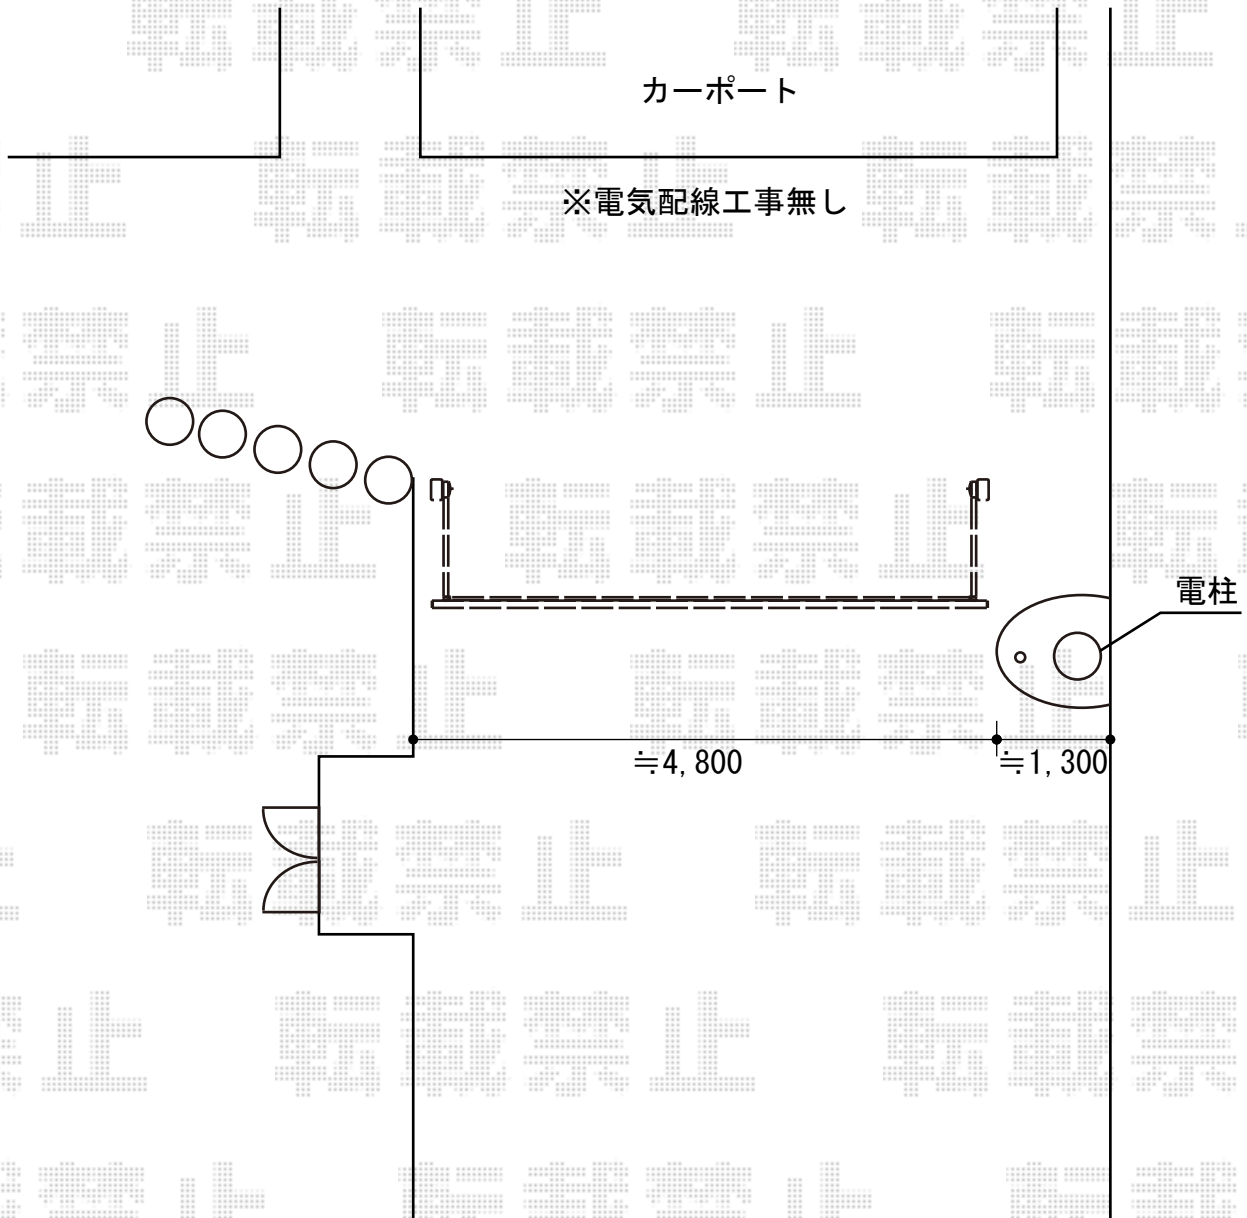

ワイドオーバードアS1型 電動式 36-10 施工概略図

TOEX ワイドオーバードアS1型 電動式 36-10
本体 (W×H) = (3,550mm×1,000mm)
色: シャイングレー
柱仕様: ハイルフ柱仕様 (有効通過高2,150mm)
駆動: 1モーター外観左側駆動/AC100V結線用柱仕様
リモコン: 標準2個入

担当者

谷