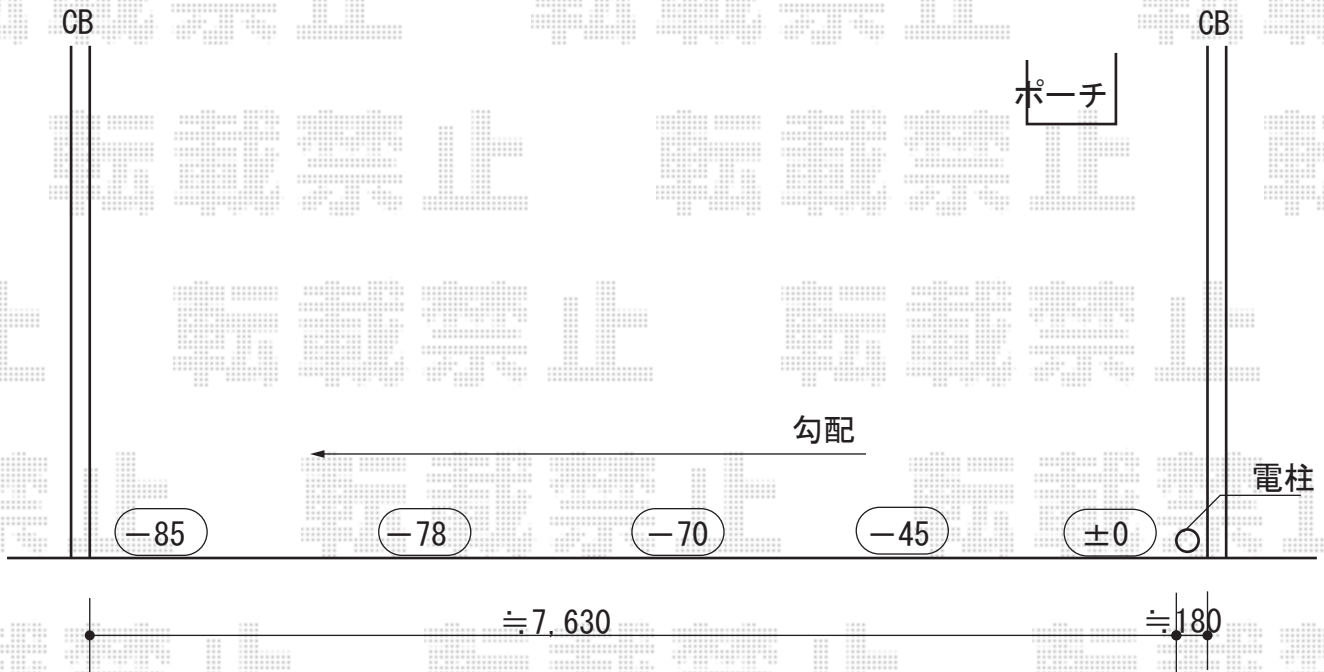

カーゲート 施工概略図

新日軽 ニューエクジスXB型 両開き親子 ノンレール 74FA
開口幅=7,240mm (子扉1,147mm)
全幅=7,434mm
たたみ幅=777mm (子扉262mm)
高さ=1,250mm
色：ブラック

担当者	谷
-----	---