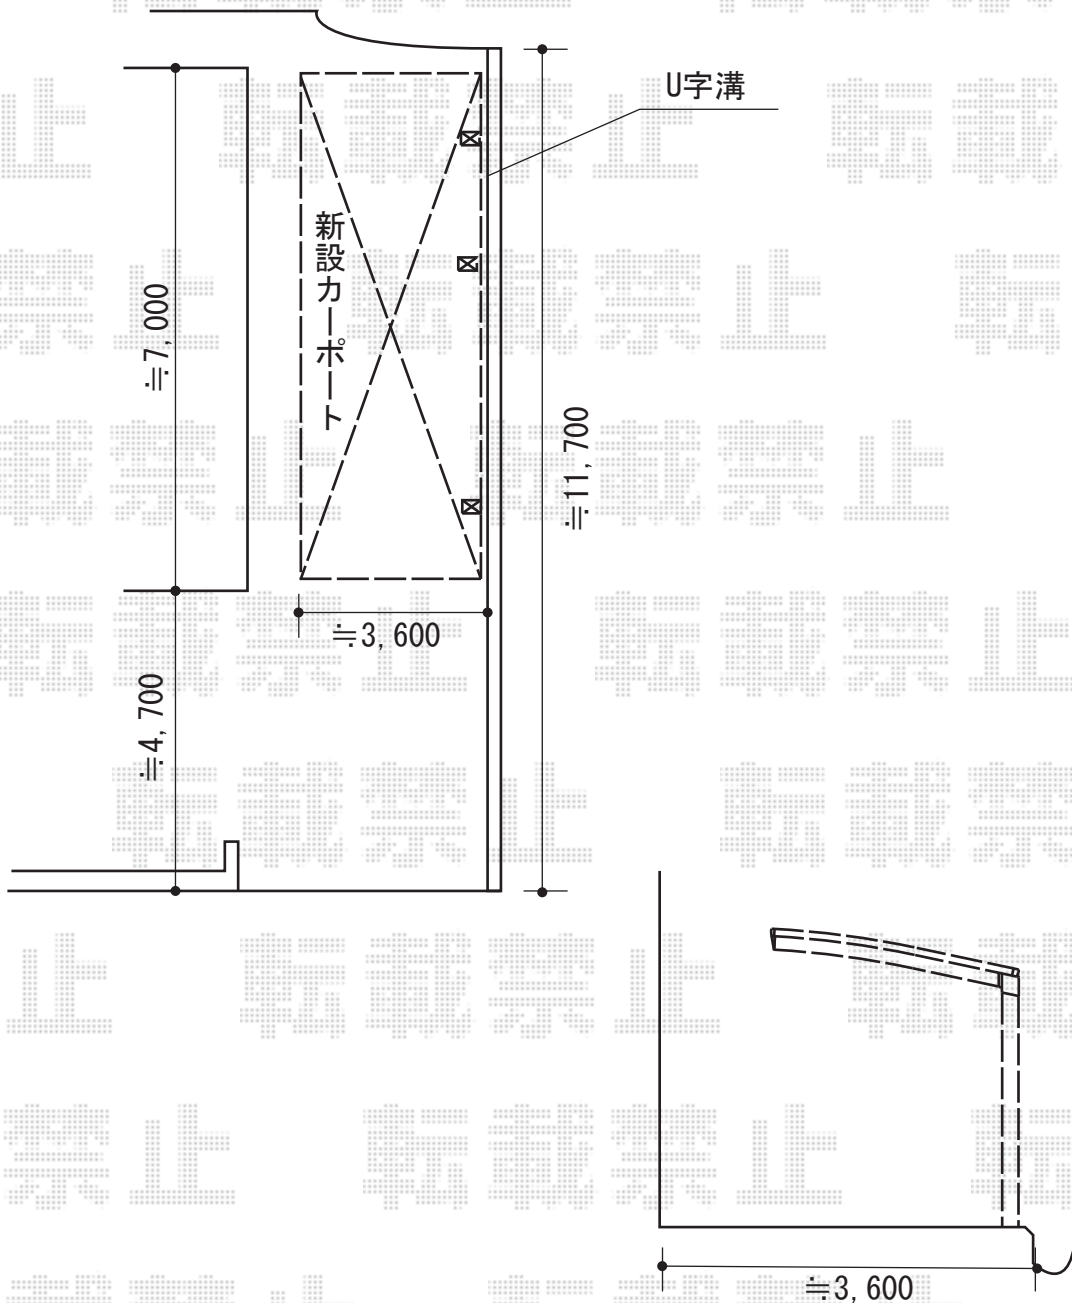

# カーポート 施工概略図

YKK AP レイナポートグラン 延長 積雪~20cm対応  
幅=2,400mm  
奥行=6,484mm  
色：プラチナステン  
屋根材：熱線遮断ポリカーボネート（トーマイマット）  
柱仕様：ハイルーフ柱仕様（有効高 約2,350mm）

担当者	酒井
-----	----