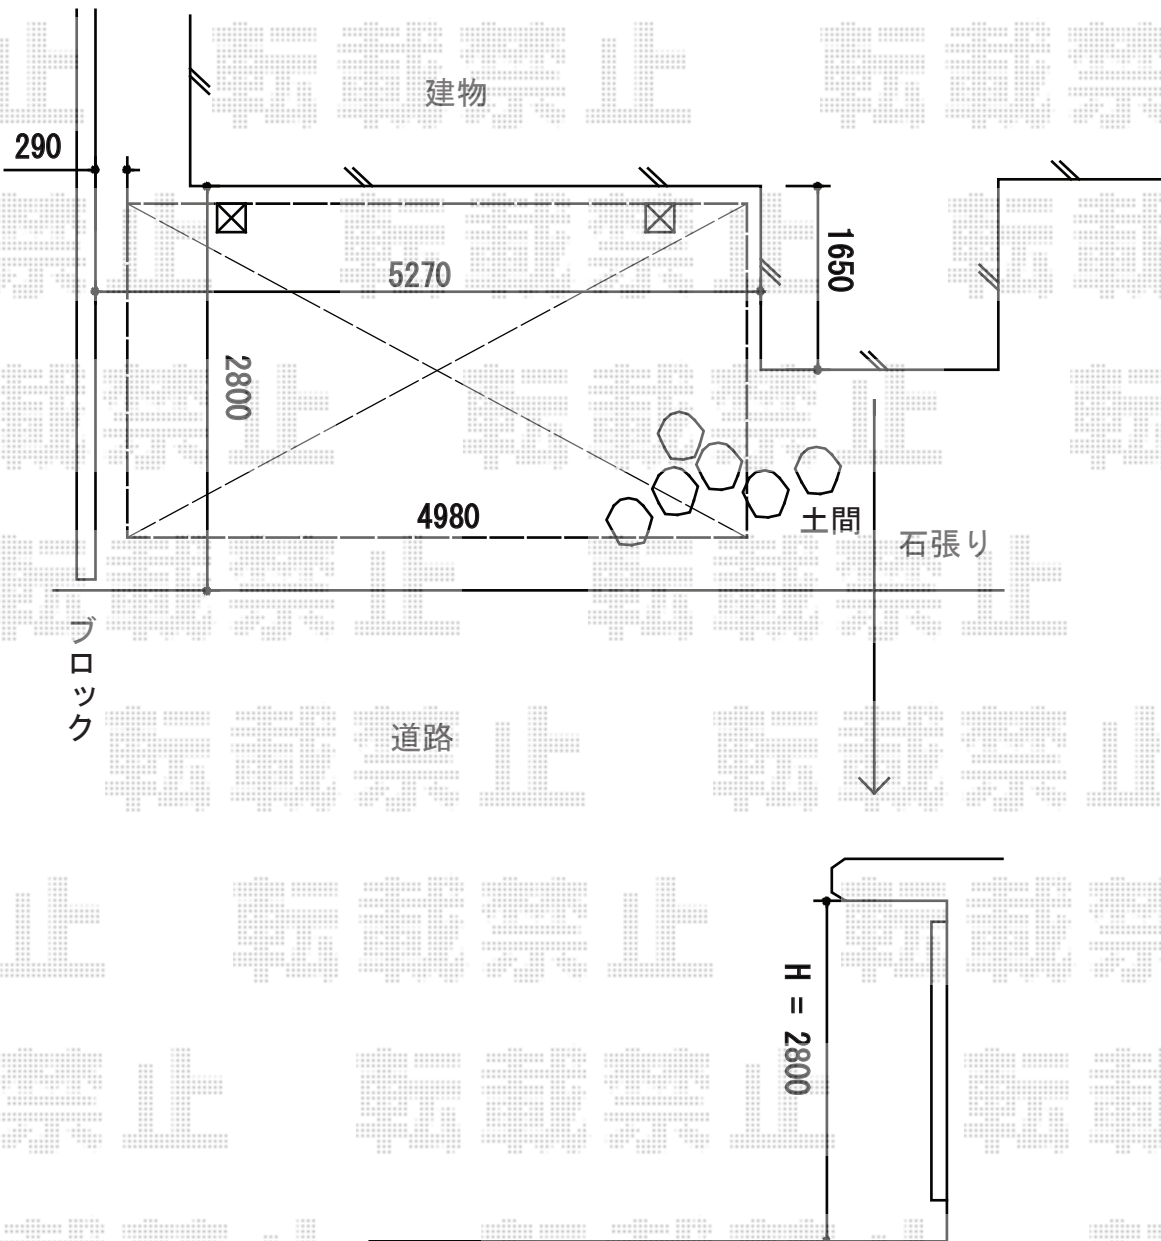

カーポート 施工概略図

トステム レガーナポートシグマIII 雨樋あり 積雪~20cm対応
幅= 2,397mm
奥行= 4,980mm
色: シャイングレー
屋根材: 熱線吸収アクアポリカーボネート (ライトブルー)
柱仕様: 標準柱仕様 (有効高 約1,800mm)

トステム 着脱式サポート 標準 1本入
色: シャイングレー
数量: 2セット

担当者

谷岡