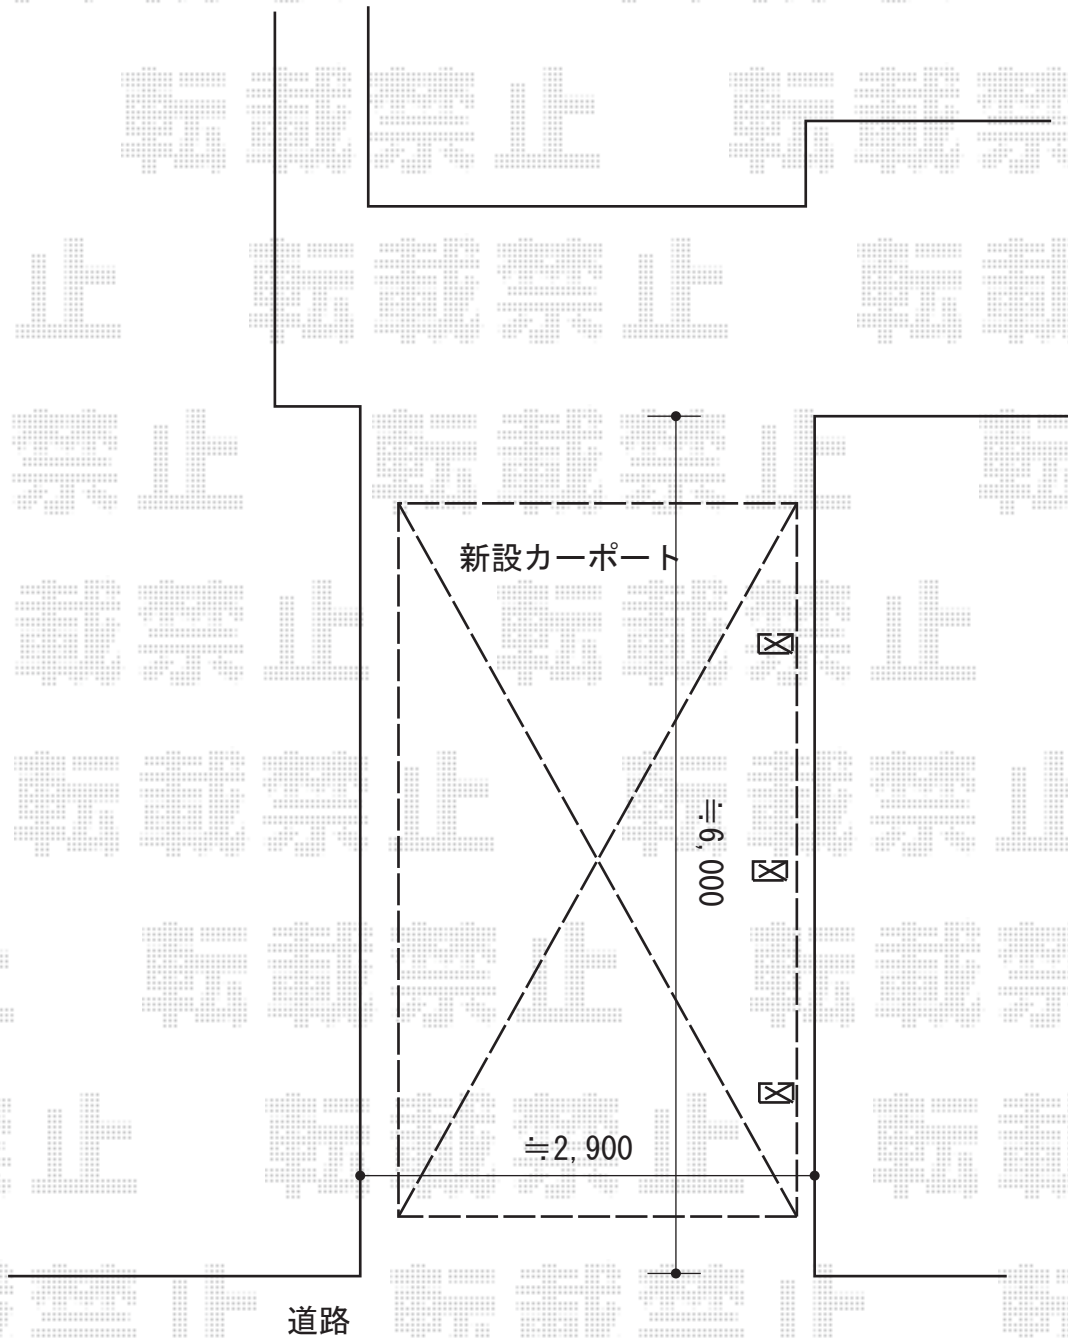

カーポート 施工概略図

トステム テールポートシグマIII 1500 積雪~50cm対応
幅=2,400mm
奥行=4,982mm
色：ブロンズ
屋根材：ポリカーボネート（ブラウン）
柱仕様：標準柱仕様（有効高 約1,800mm）

トステム テールポートシグマIII 1500 着脱式サポート柱 標準 1本入り
色：ブロンズ
数量：3セット

担当者

栢田