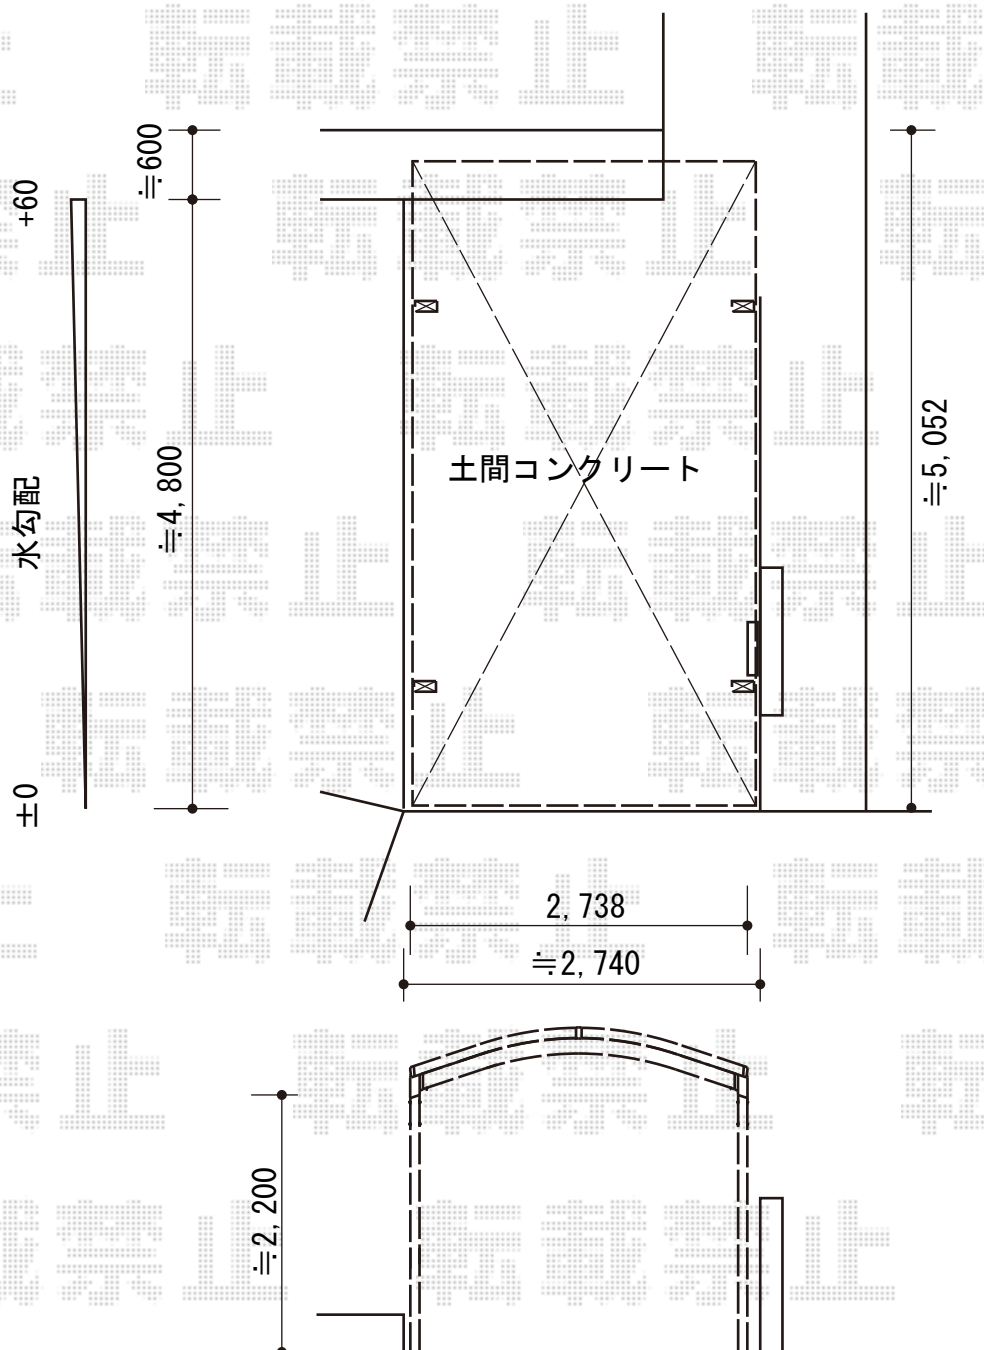

レイナワンポートグラン 積雪～20cm対応 施工概略図

YKK AP レйнаワンポートグラン 積雪～20cm対応
幅=2,738mm
奥行=5,052mm
色：プラチナステン
屋根材：ポリカーボネート（アースブルー）
柱仕様：ハイルーフ柱仕様（有効高 約2,355mm）

担当者

塚田