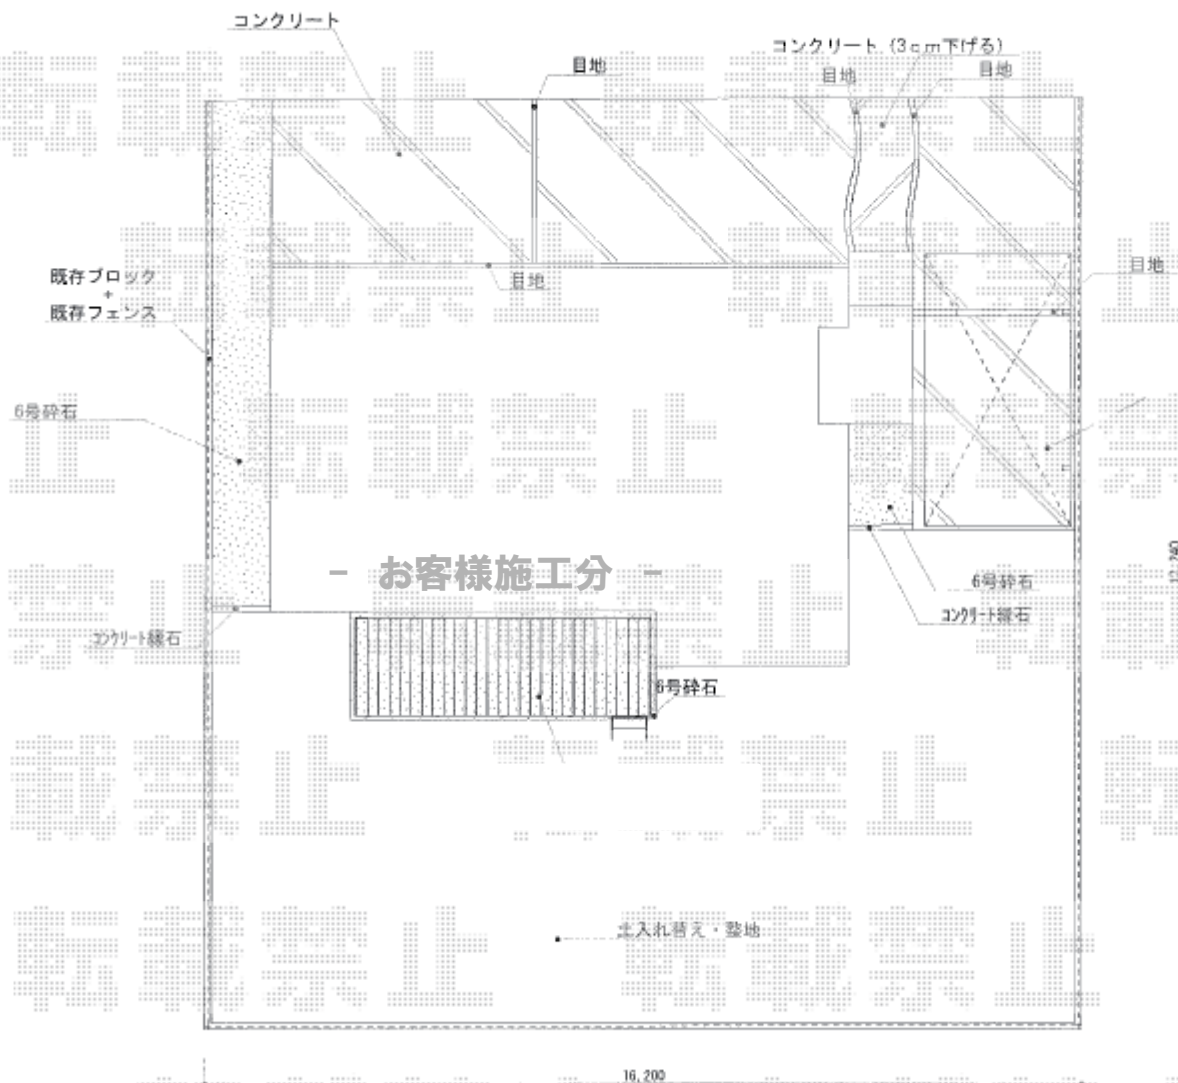

エクステリア商品 施工概略図

Value Select プレシオスポート積雪~20cm対応
 幅=2,700mm
 奥行=5,052mm
 色：【仮】ノーブルステン
 屋根材：【仮】ポリカーボネート（スカイブルー）
 柱仕様：ハイルーフ柱仕様（有効高 約2,250mm）

YKK AP リウッドデッキ 200
 間口=3.0間（5,451mm）
 出幅=9尺（2,720mm）
 色：【仮】床板：ナチュラルブラウン/束柱：カームブラック
 床板：縦貼り
 束柱：Tタイプ（400~550mm）

トステム レストステージ 幕板納まり
 間口=3.0間（5,416mm）
 出幅=3尺（913mm）
 色：【仮】幕板：クリエラスクA/束柱：シャイングレー
 床板：標準（溝なし）/縦貼り
 幕板：幕板B
 束柱：束柱セット標準・調整式（353~450mm）