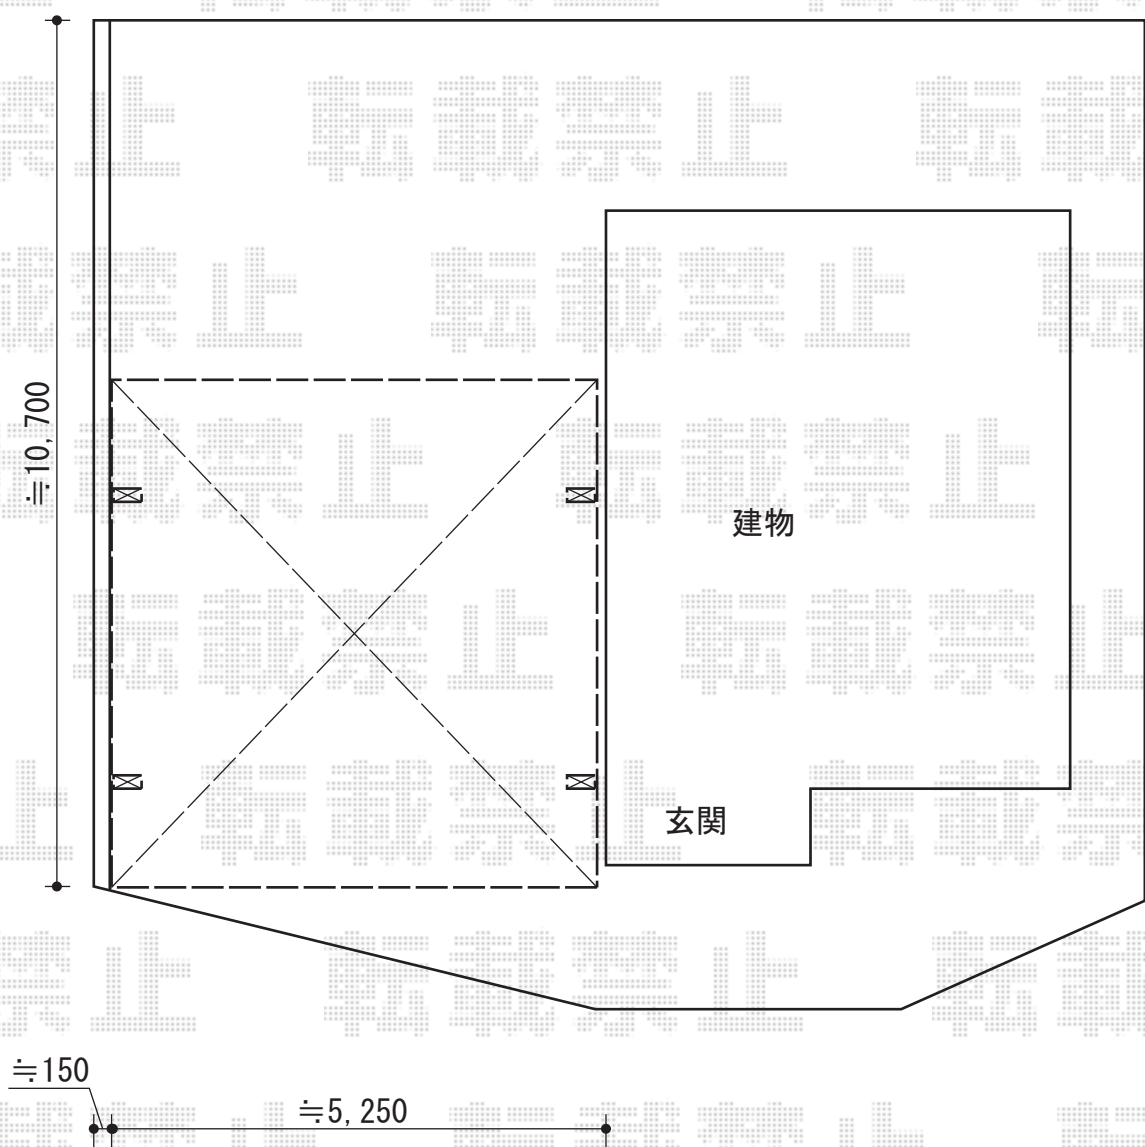

# カーポート 施工概略図

トステム カーブポートシグマIII ワイド 積雪~20cm対応  
幅=5,140mm  
奥行=5,686mm  
色：シャイングレー  
屋根材：熱線吸収アクアポリカーボネート（ライトブルー）  
柱仕様：ロング柱23仕様（有効高 約2,300mm）

担当者	酒井
-----	----