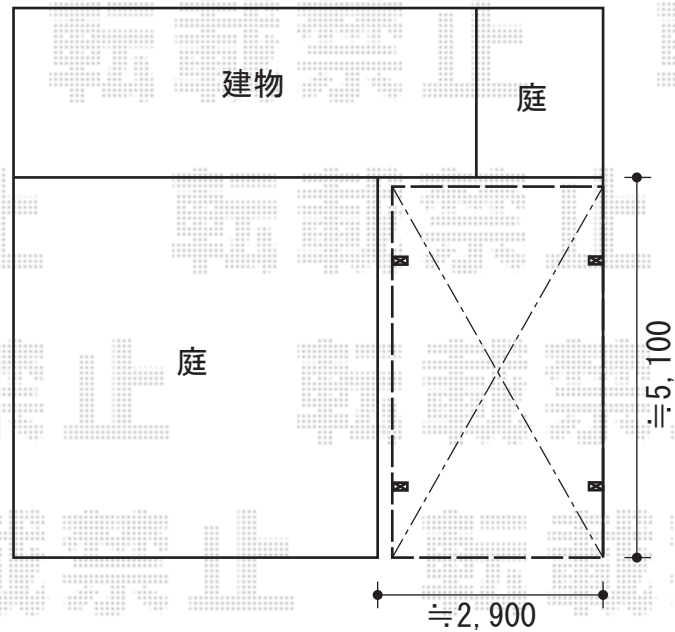

カーポート 施工概略図

YKK AP レイナワンポートグラン 積雪～20cm対応
幅= 2,738mm
奥行= 5,052mm
色： プラチナステン
屋根材： ポリカーボネート（スモークブラウン）
柱仕様： 標準柱仕様（有効高 約2,000mm）

担当者

谷岡