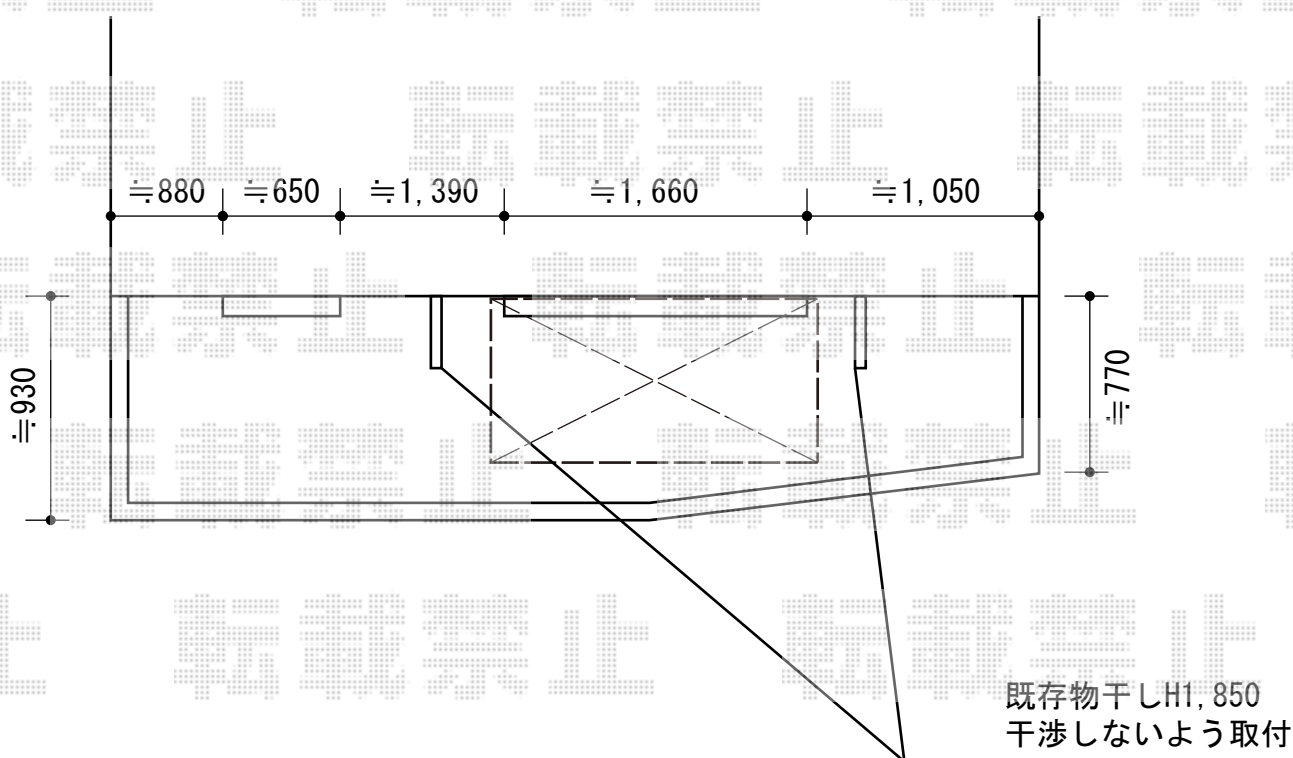

ヴェクターテラス F型 ルーフタイプ 単体積雪～20cm対応

YKK AP ヴェクターテラス F型 ルーフタイプ 単体積雪～20cm対応

間口= 関東間1.0間 (方杖芯々1,820mm 屋根幅1,895mm)

出幅= 3尺 (870mm)

色: プラチナステン

屋根材: ポリカーボネート (トーマイマット)

柱仕様: 柱無しタイプ

施工方法: 上止め仕様