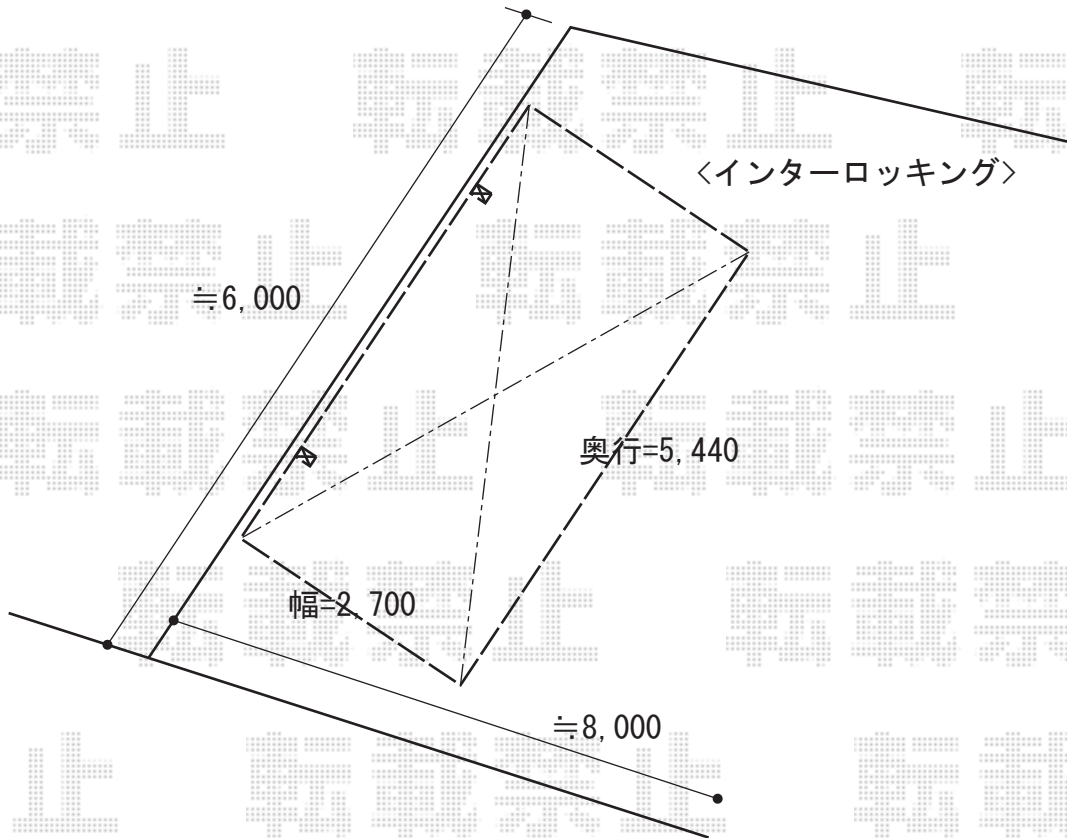

カーポート 施工概略図

YKK AP レイナポートグラン 積雪~20cm対応
幅= 2,700mm
奥行= 5,400mm
色： カームブラック
屋根材： 熱線遮断ポリカーボネート（アースブルーマット調）
柱仕様： 標準柱仕様（有効高 約2,000mm）

担当者

西村