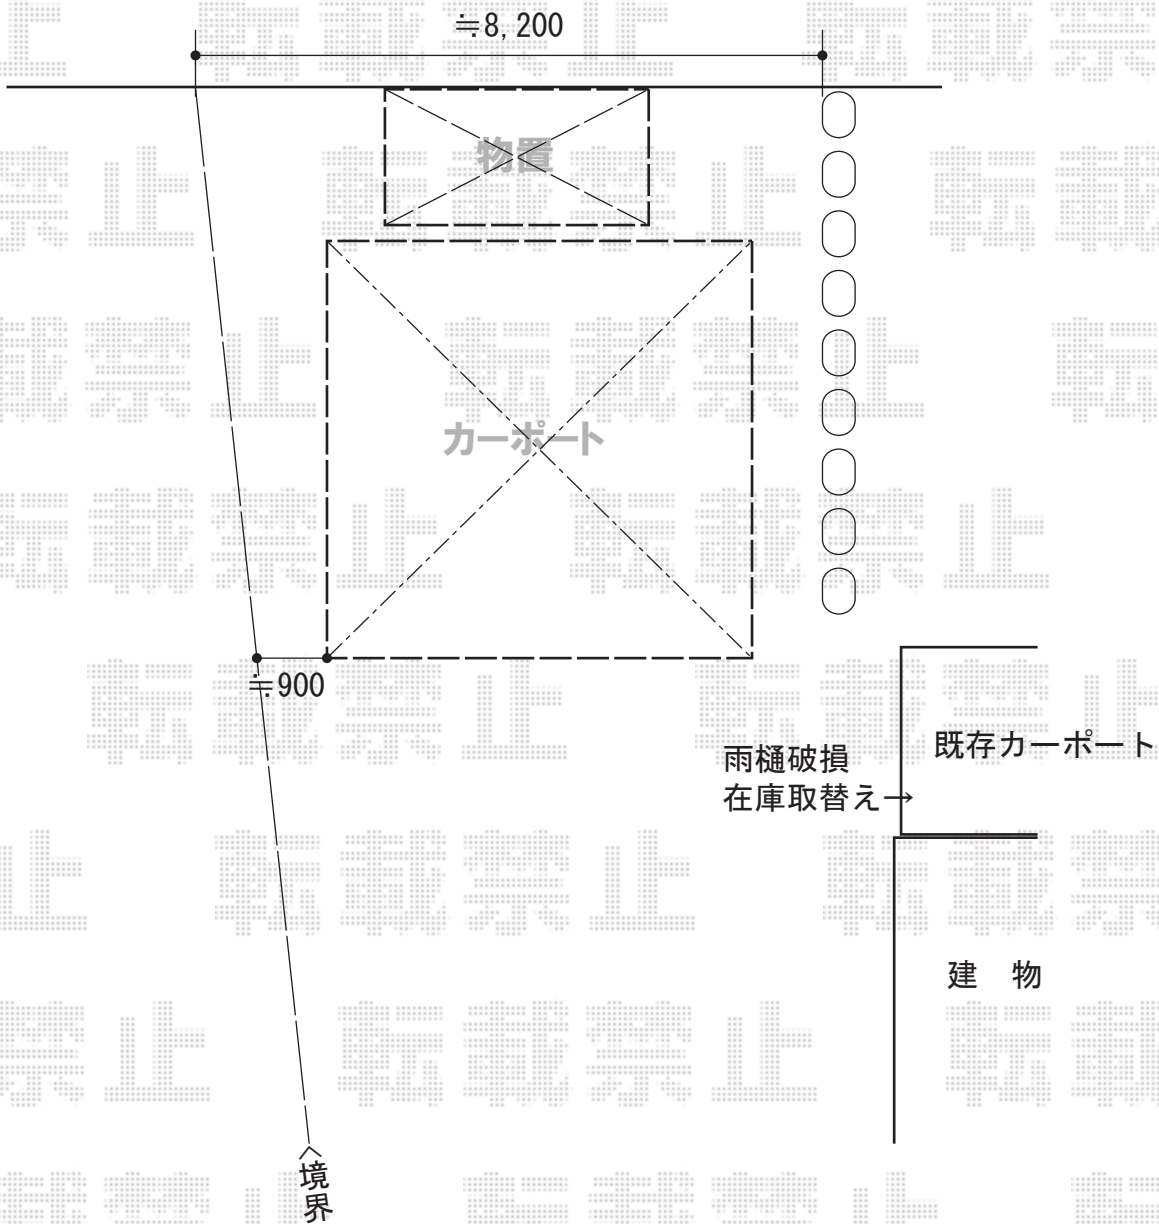

エクステリア商品 施工概略図

YKK AP レイナツインポートグラン 積雪~20cm対応
 幅= 5,983mm
 奥行= 5,400mm
 色: カームブラック
 屋根材: 熱線遮断ポリカーボネート (アースブルーマット調)
 柱仕様: ハイルーフ柱仕様 (有効高 約2,350mm)

稲葉物置 ネクスタ 一般型 3470×1790×2375
 間口= 3,470mm
 奥行= 1,790mm
 高さ= 2,375mm
 色: ミストグレー
 屋根タイプ: 標準型
 耐荷重タイプ: 一般型
 数量: 1台