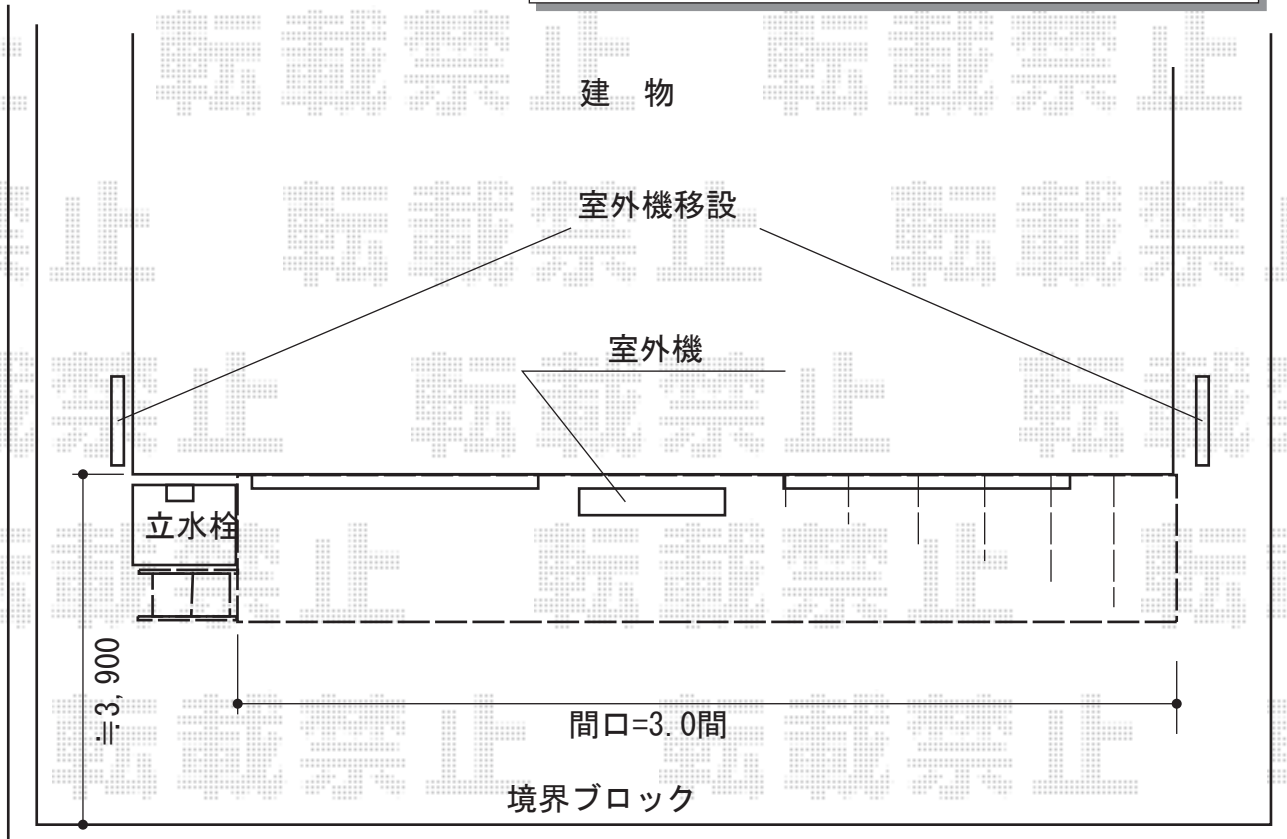

エクステリア工事 施工概略図

YKK AP リウッドデッキ 200
間口= 3.0間 (5,451mm)
出幅= 6尺 (1,820mm)
色： ナチュラルブラウン
床板： 縦貼り
幕板： 標準幕板
束柱： Tタイプ(400~550mm) (色：プラチナステン)

YKK AP 階段式リウッドステップ5型 Sタイプ 2段
色： ナチュラルブラウン

★本お見積は【デッキ出幅5尺】の場合のものとなります

担当者