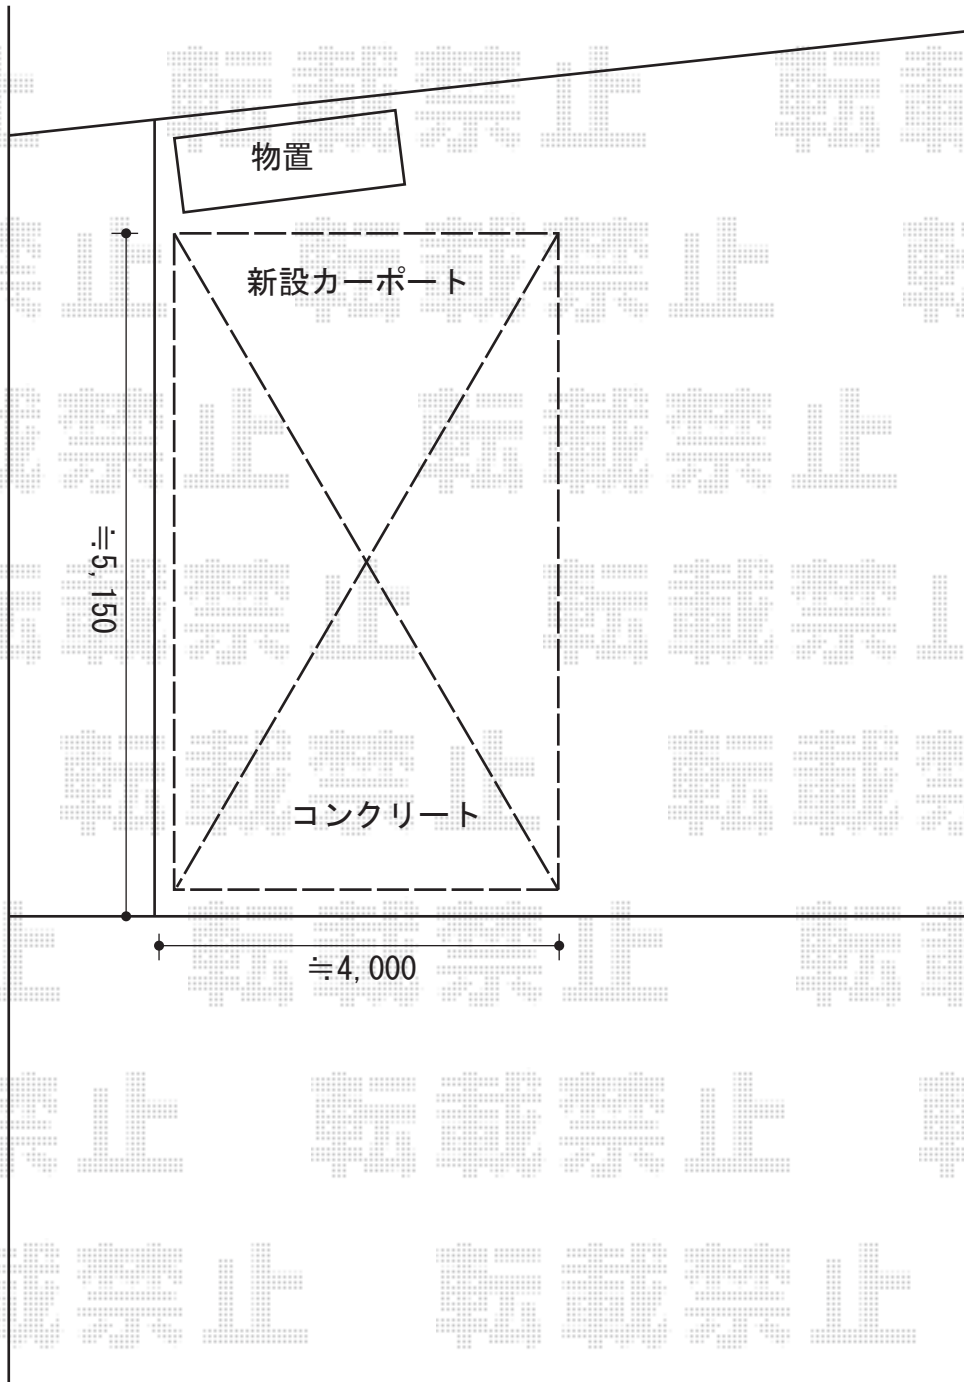

トステム カーブポートシグマIII 積雪~20cm対応
幅=3,000mm
奥行=4,980mm
色:シャイングレー
屋根材:ガリレポリカ(クリアマット/すりガラス調)
柱仕様:ロング柱23仕様(有効高 約2,300mm) 施工概略図

担当者

栢田