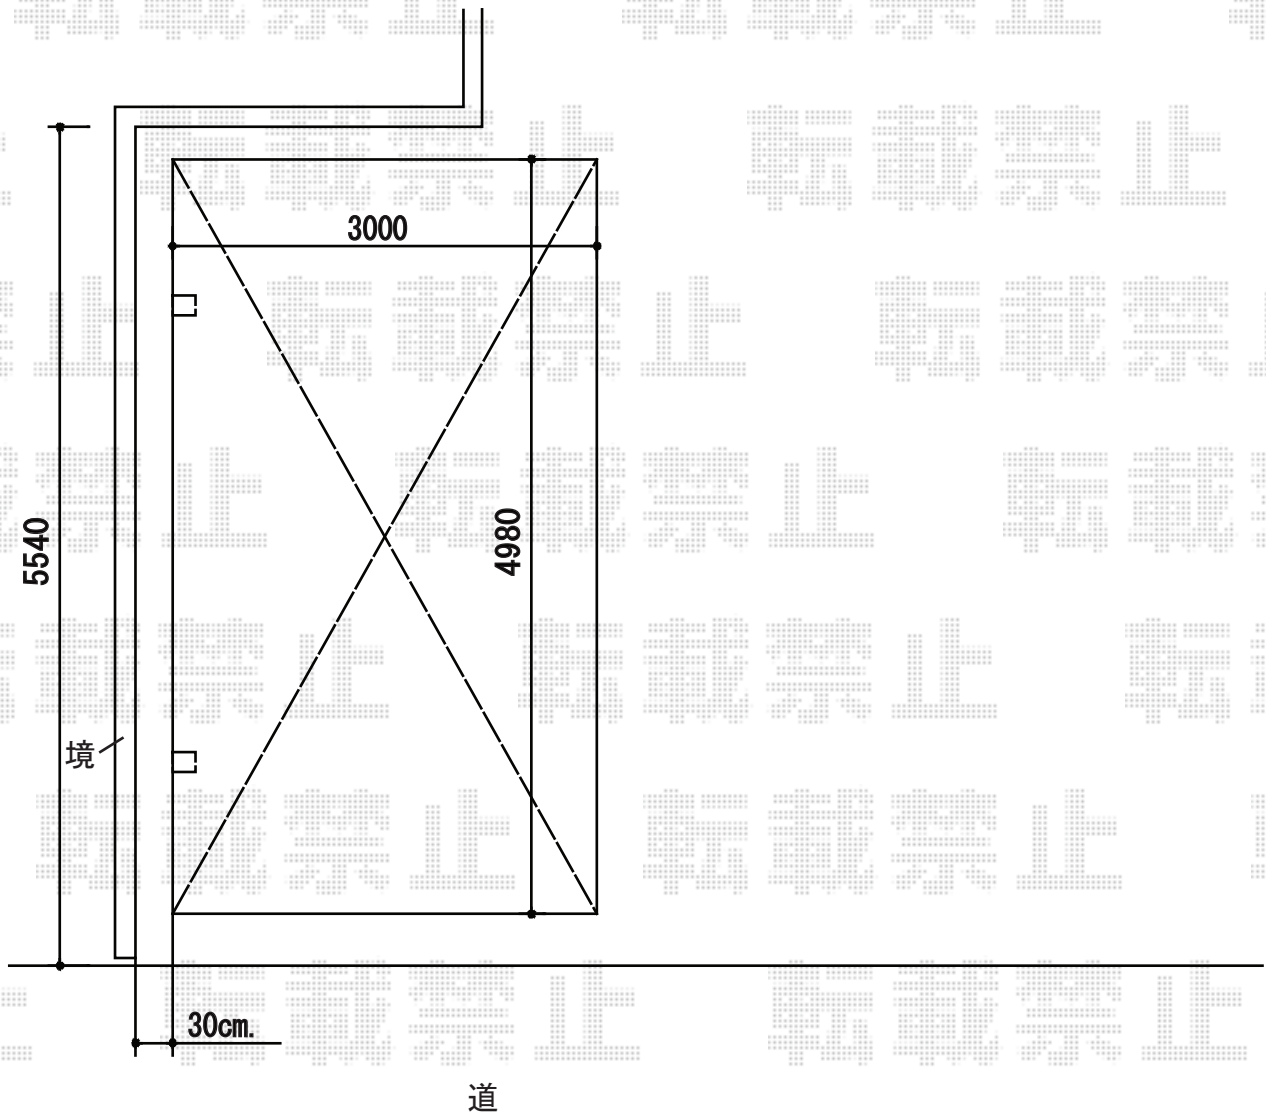

カーポート 施工概略図

トステム テールポートシグマIII 積雪~20cm対応  
幅= 3,000mm  
奥行= 4,980mm  
色： シャイングレー  
屋根材： ポリカーボネート（ブルースモーク）  
柱仕様： 標準柱仕様（有効高 約1,800mm）

着脱式サポート(補助柱) (1本入り)  
仕様： 標準柱用  
色： シャイングレー  
数量： 2セット

担当者

西村