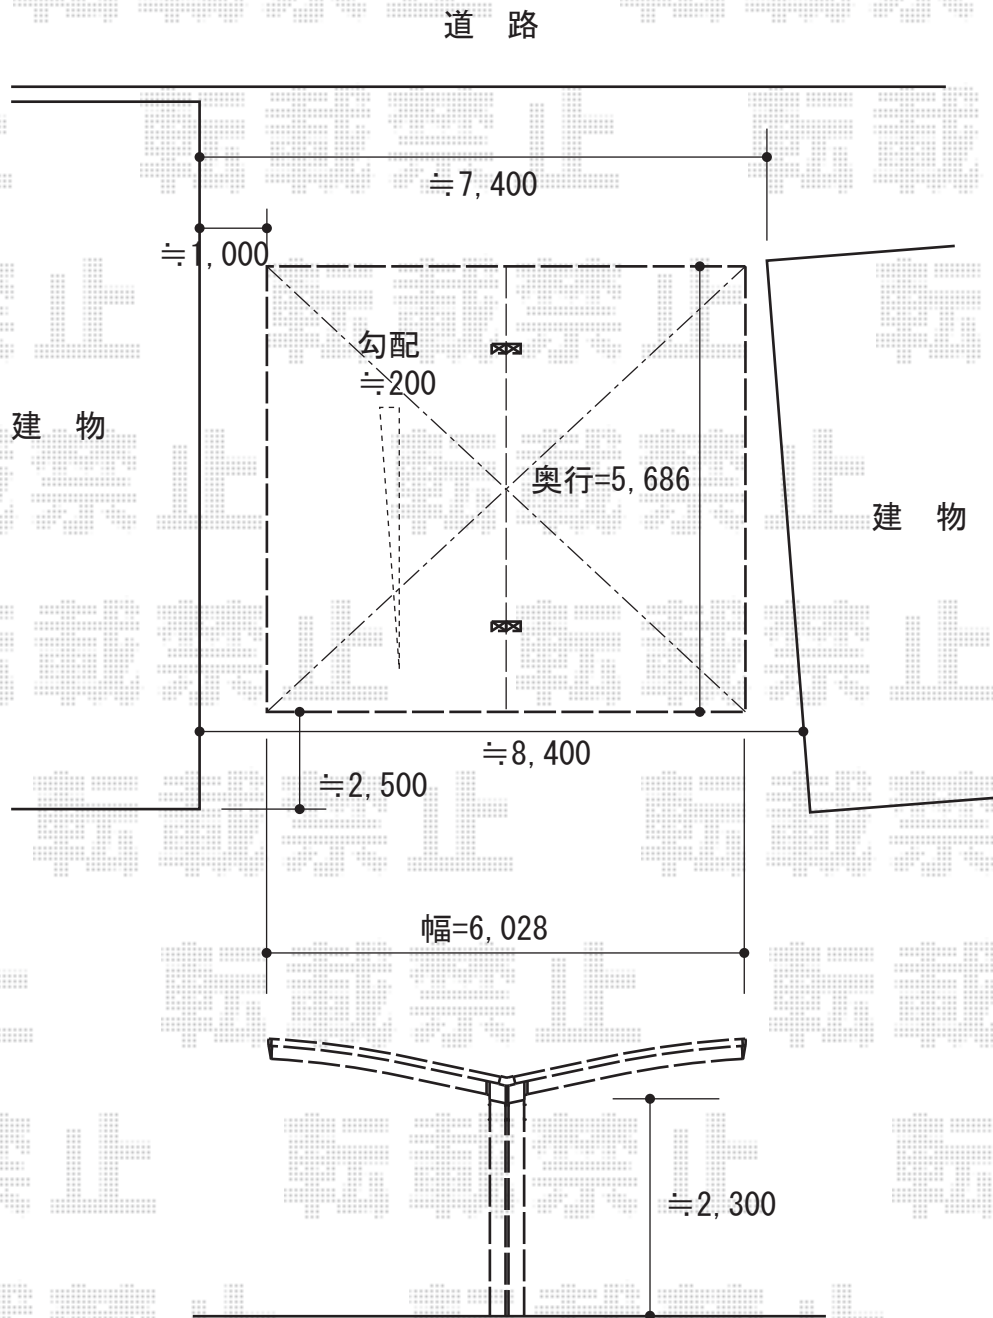

カーポート施工概略図

YKK AP レイナポートグラン Y合掌 積雪~20cm対応
幅=[30+30]6,017mm
奥行=5,768mm
色：カームブラック
屋根材：ポリカーボネート（アースブルー）
柱仕様：ハイルーフ柱仕様（有効高 約2,350mm）

担当者

谷岡