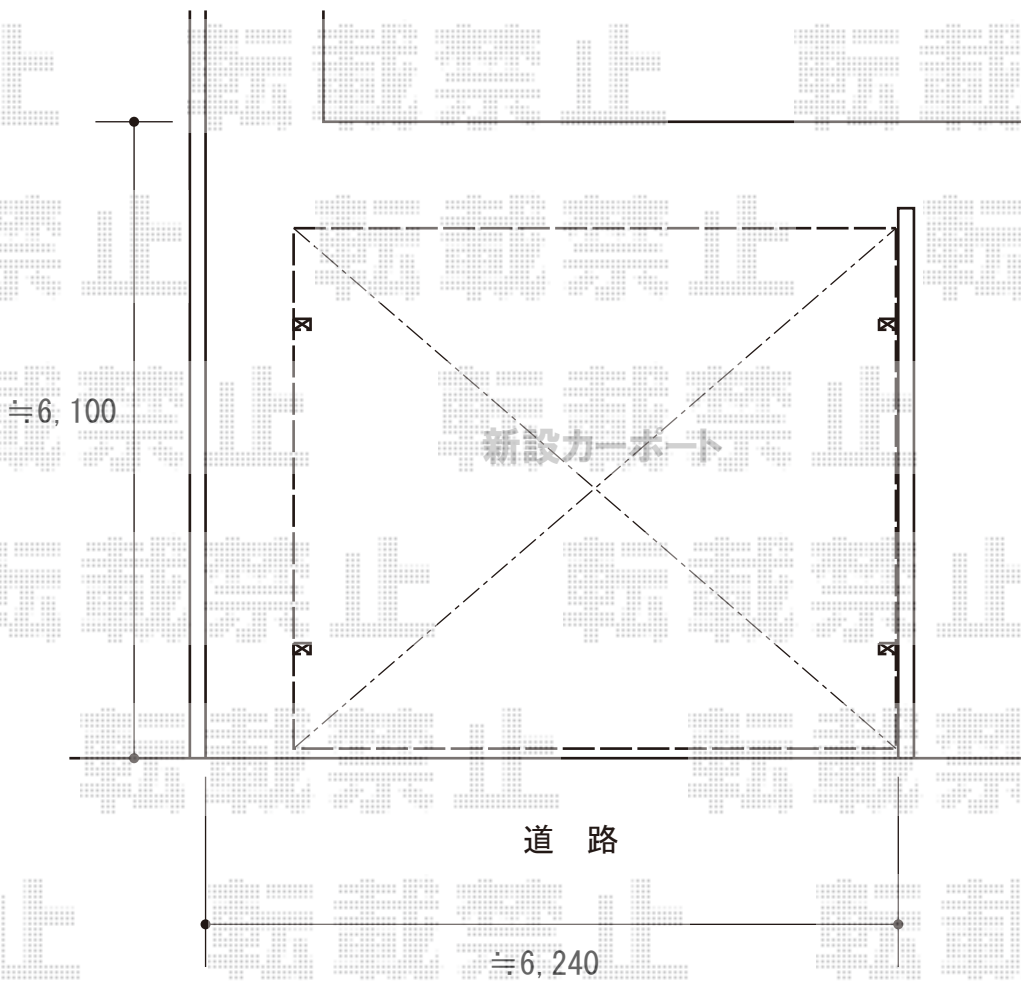

# カーポート 施工概略図

YKK AP レイナツインポートグラン 積雪~20cm対応  
幅=5,392mm  
奥行=5,052mm  
色：プラチナステン  
屋根材：熱線遮断ポリカーボネート(トーマイマット)  
柱仕様：ハイルーフ柱仕様(有効高 約2,350mm)

担当者

谷岡