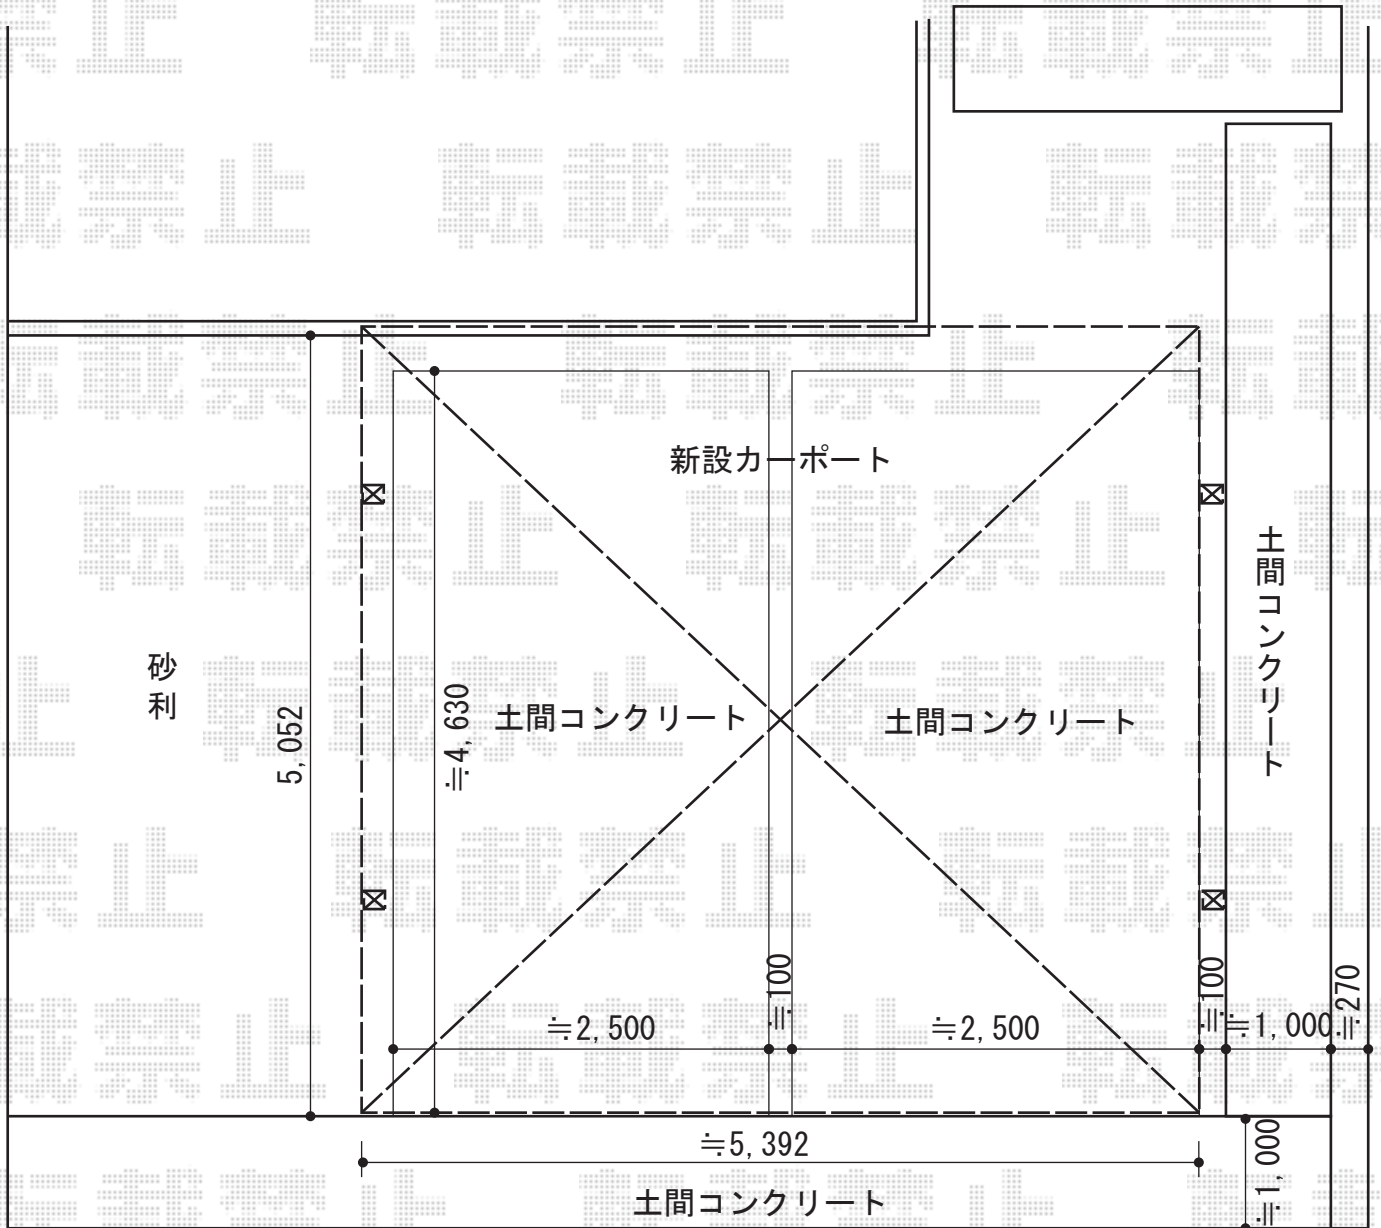

エクステリア商品 施工概略図

YKK AP レイナツインポートグラン 積雪～20cm対応
 幅= 5,392mm
 奥行= 5,052mm
 色： ホワイト
 屋根材： 熱線遮断ポリカーボネート(トーマイマット)
 柱仕様： ハイレーフ柱仕様 (有効高 約2,350mm)

ヨド物置 エルモ 一般型 2220×1520×2120
 間口= 2,220mm
 奥行= 1,520mm
 高さ= 2,120mm
 色： CB(カシミアベージュ)
 屋根タイプ： 標準型
 耐荷重タイプ： 一般型
 数量： 1台

YKK AP 水平式物干し(テラス柱用) 2本入
 色： ホワイト
 数量： 1セット

担当者

谷岡