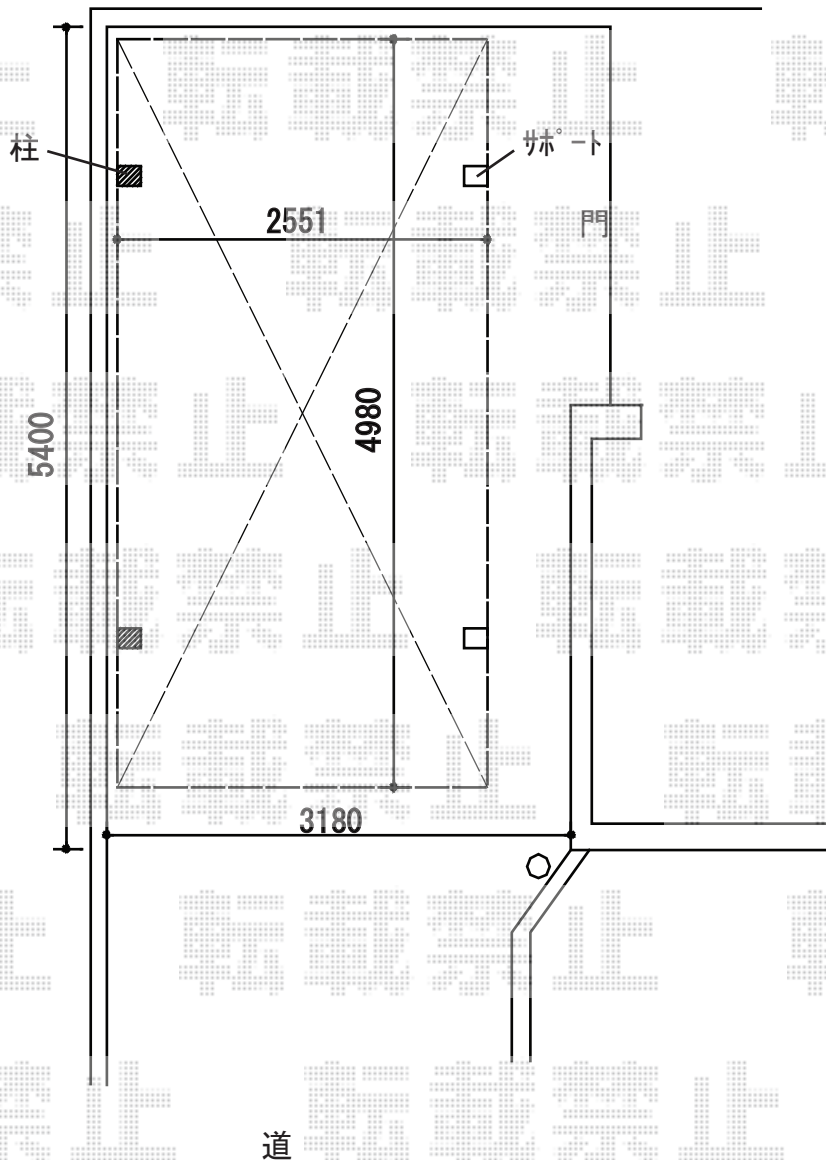

カーポート 施工概略図

トステム カーブポートシグマIII 積雪～20cm対応
幅= 2,551mm
奥行= 4,980mm
色： オータムブラウン
屋根材： 熱線吸収アクアポリカーボネート（ライトブルー）
柱仕様： 標準柱仕様（有効高 約1,800mm）

トステム 着脱式サポート 標準 1本入
色： オータムブラウン
数量： 2セット

担当者

栢田