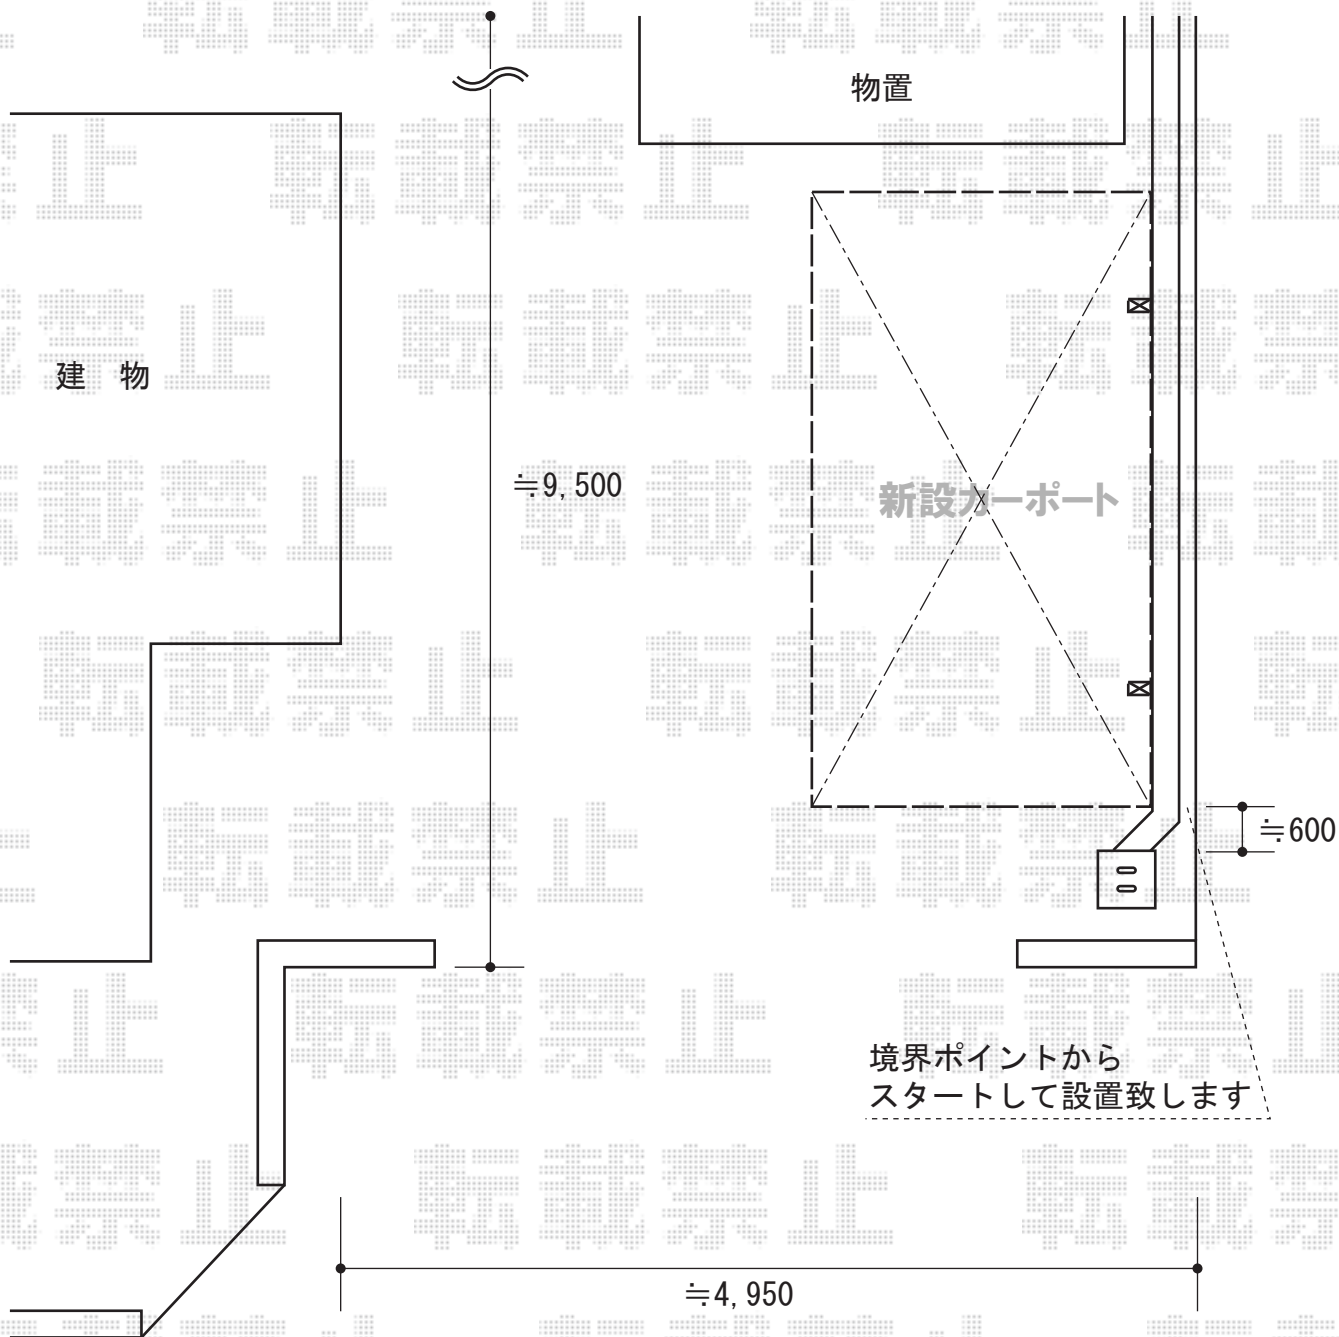

カーポート 施工概略図

Value Select プレシオスポート アルファ 積雪~20cm対応  
幅=2,702mm  
奥行=5,052mm  
色：ノーブルステン  
屋根材：ポリカーボネート（ガラスマット）  
柱仕様：ハイルーフ柱仕様（有効高 約2,250mm）

Value Select 柱カバー（小） 2枚入り  
色：カームブラック  
数量：1セット

担当者

酒井