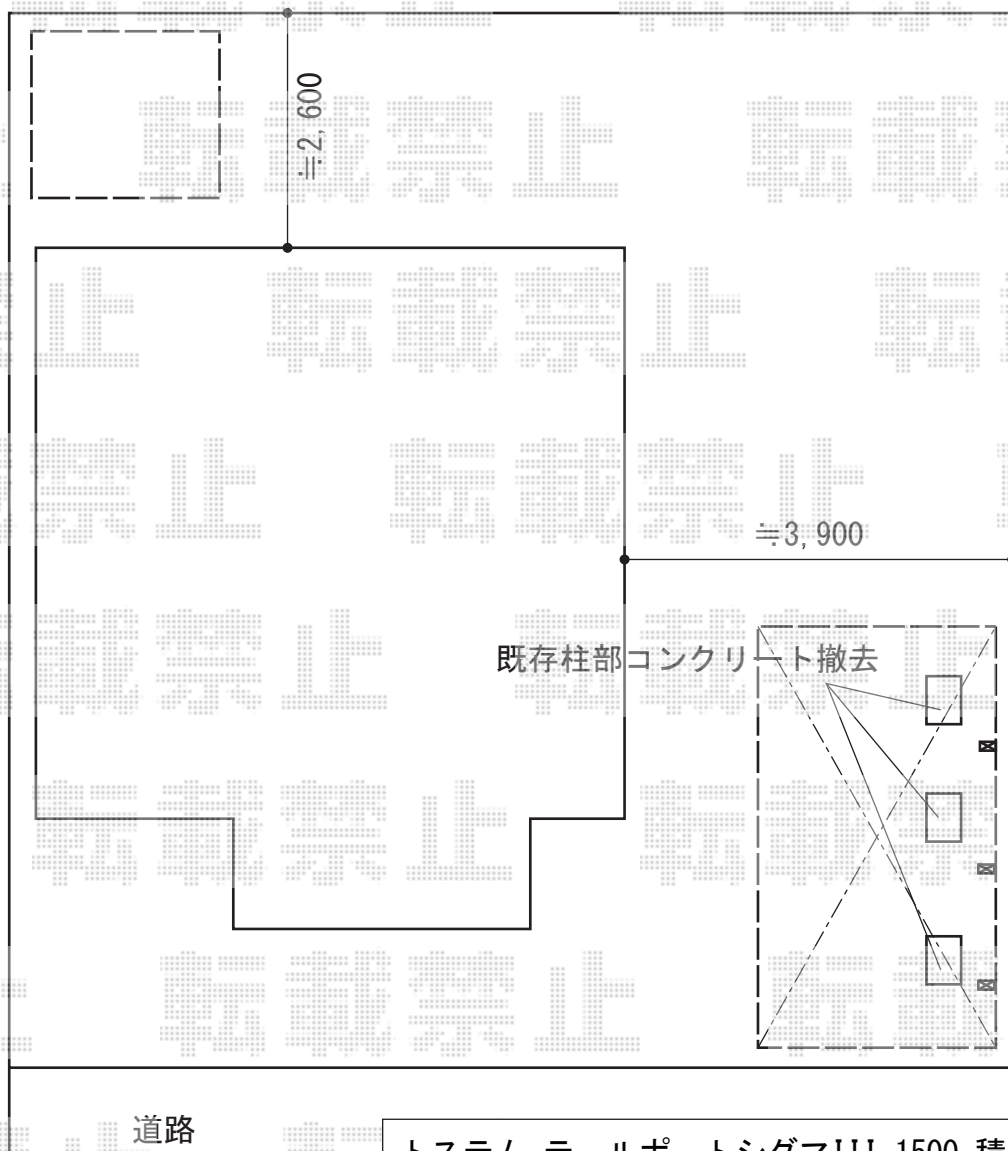

カーポート・物置 施工概略図

ヨド物置 LMC-2518GL SM エルモ 一般型 2570×1870×2118
間口=2,570mm
奥行=1,870mm
高さ=2,118mm
色：SM(スミ)
屋根タイプ：標準型
耐荷重タイプ：一般型
数量：1台

トステム テールポートシグマIII 1500 積雪～50cm対応
幅=2,700mm
奥行=4,982mm
色：シャイングレー
屋根材：ポリカーボネート（ブラウン）
柱仕様：ロング柱23仕様（有効高 約2,300mm）