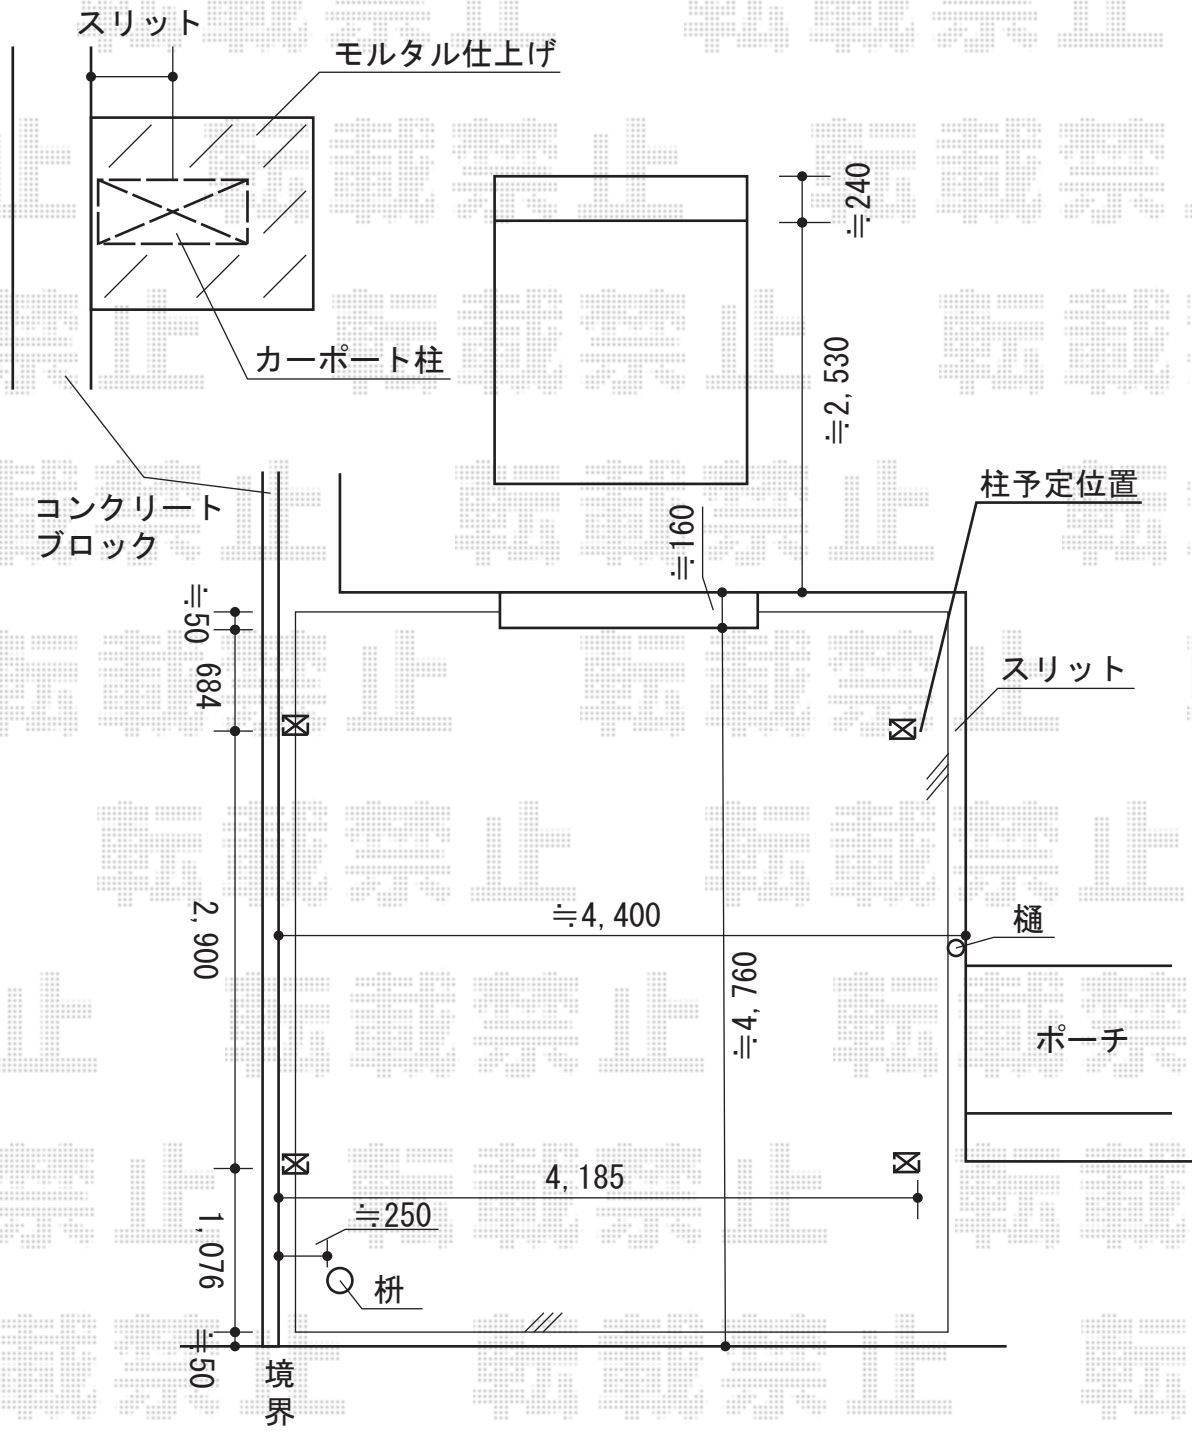

カーポート 施工概略図

YKK AP レイナツインポートグラン 積雪~20cm対応
 幅= 4,185mm
 奥行= 5,052mm
 色 : プラチナステン
 屋根材 : 熱線遮断ポリカーボネート(トーマイマット)
 柱仕様 : ハイルーフ柱仕様 (有効高 約2,350mm)

担当者	谷
-----	---