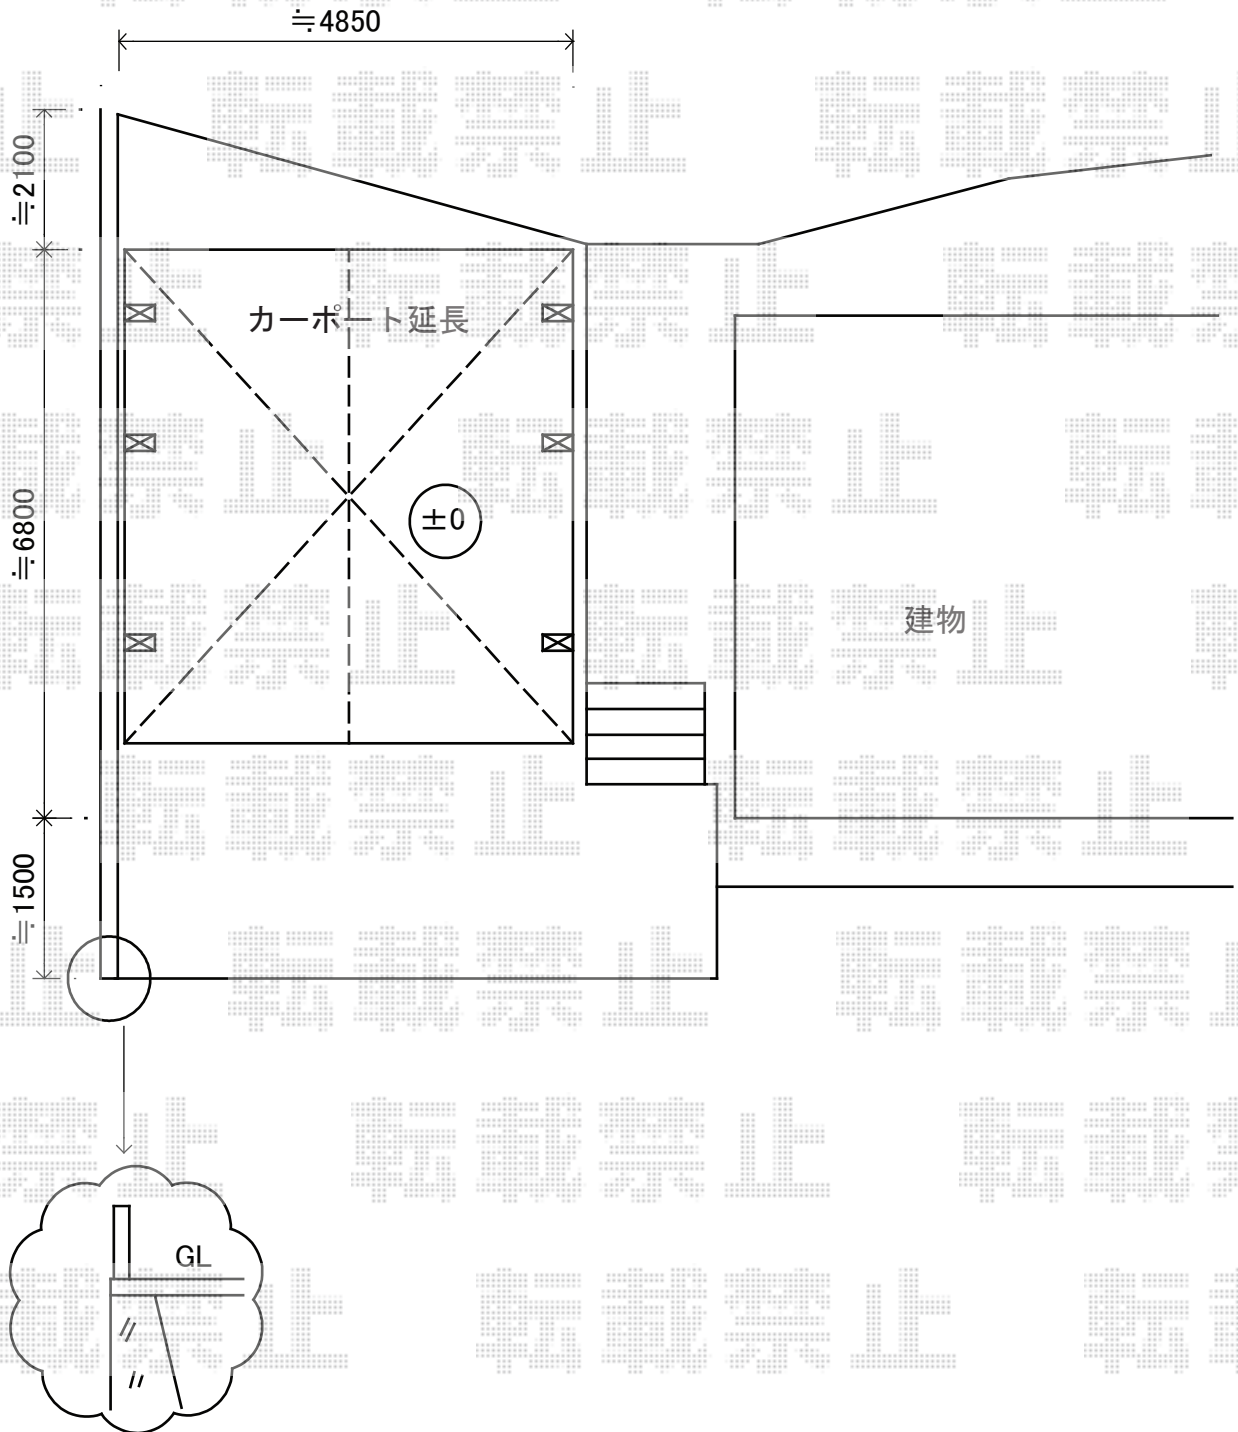

カーポート 施工概略図

YKK AP レイナツインポートグラン 延長 積雪~20cm対応
幅= 4,801mm
奥行= 6,484mm
色： プラチナステン
屋根材： 熱線遮断ポリカーボネート（アースブルーマット調）
柱仕様： 標準柱仕様（有効高 約2,000mm）

担当者	酒井
-----	----