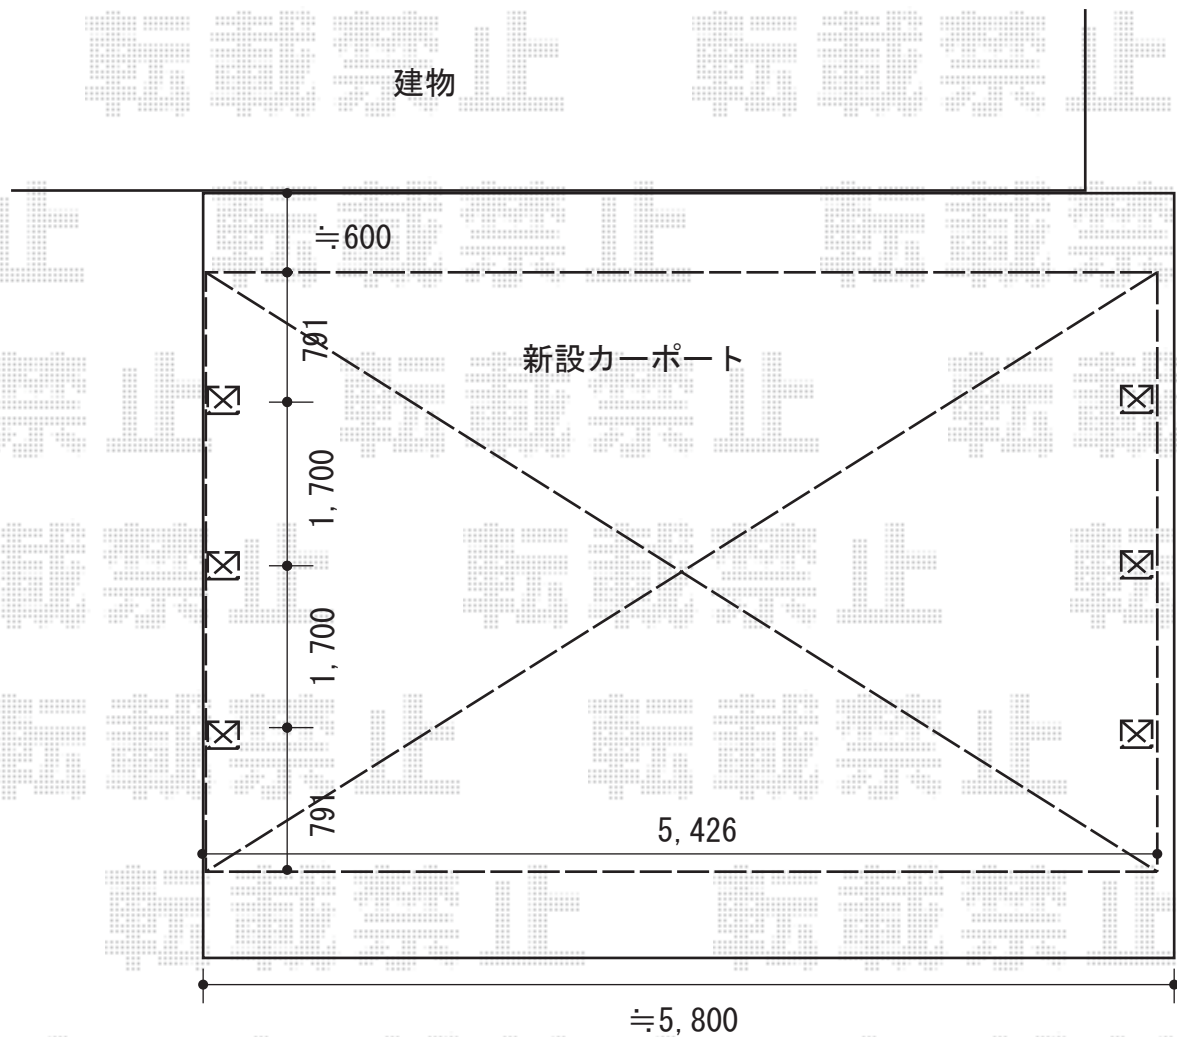

カーポート 施工概略図

トステム レグナスポートシグマIII 3000 ワイド 積雪~100cm対応
幅= 5,426mm
奥行= 4,982mm
色： シャイングレー
屋根材： ポリカーボネート（ブルースモーク）
柱仕様： ロング柱23仕様（有効高 約2,300mm）

※取付時にサイドパネルの高さ位置のご指示をお願い致します。

担当者

谷岡