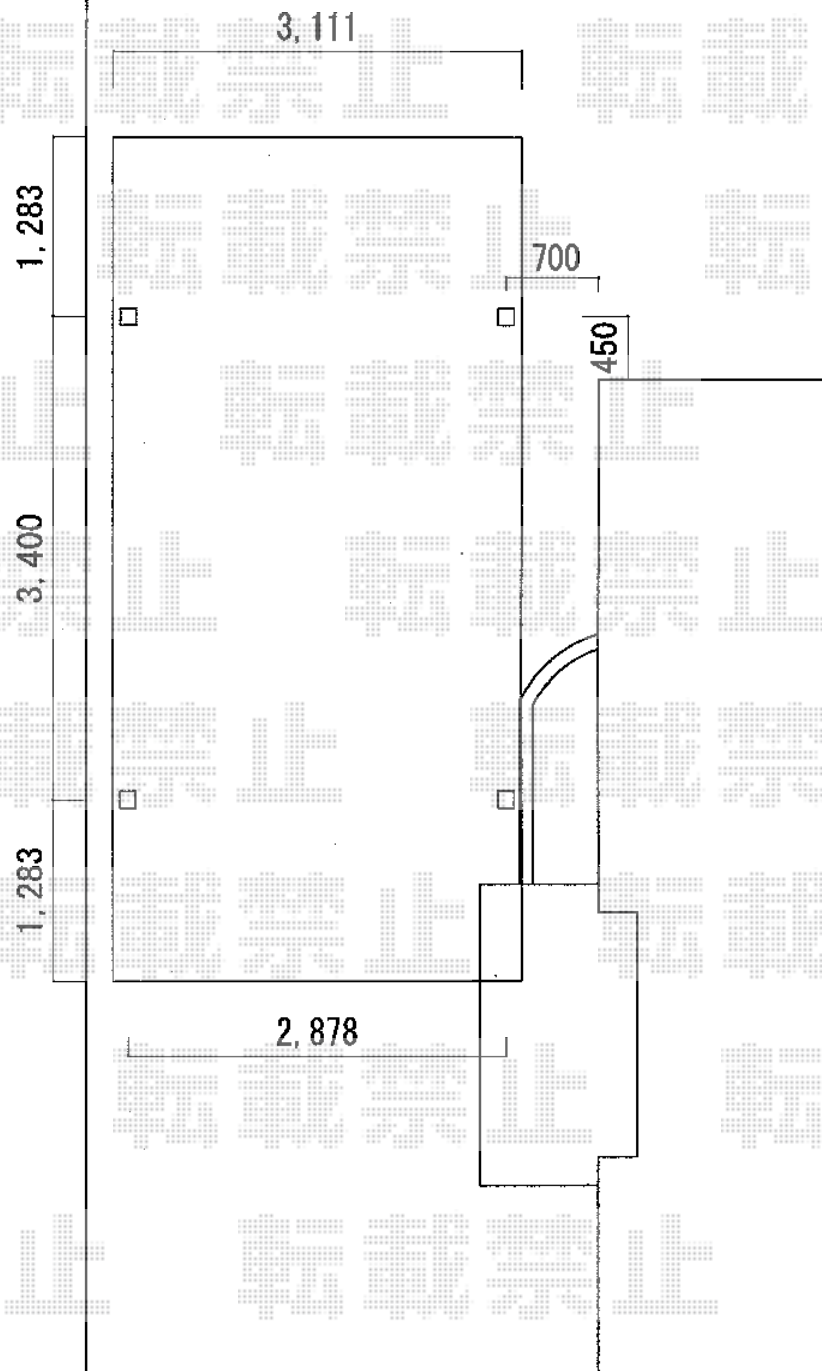

カーポート 施工概略図

YKK AP ジーポートneo Aタイプ 角柱4本 標準鼻隠し 積雪~100cm対応
幅= 3,111mm
奥行= 5,966mm
色： プラチナステン
屋根材： スチール折板（ペフ無）
柱仕様： 標準柱仕様（有効高 約2,350mm）
横材： あり

担当者

栢田