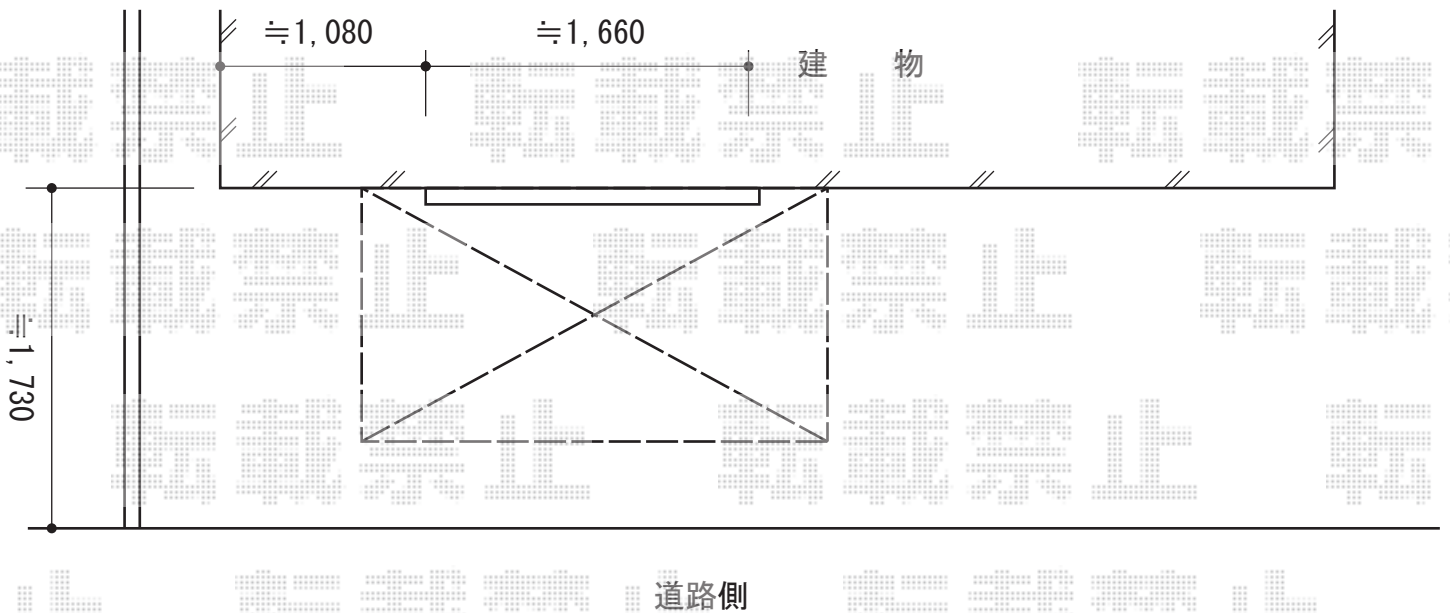

彩風S型 手動式

トステム 彩風S型 ①電動リモコン式/②手動式
間口=関東間1.0間 (1,820mm)
出幅=1,250mm
本体色：シャイングレー
キャンバス色：ポリエステル (ライトベージュ)
①駆動：電動式/外観左駆動
②駆動：手動式/外観左駆動
②クランクハンドル：長さ1,500mm
追加部材：ベースプレートL3330/ネジセット/キャップセット

担当者

竹下