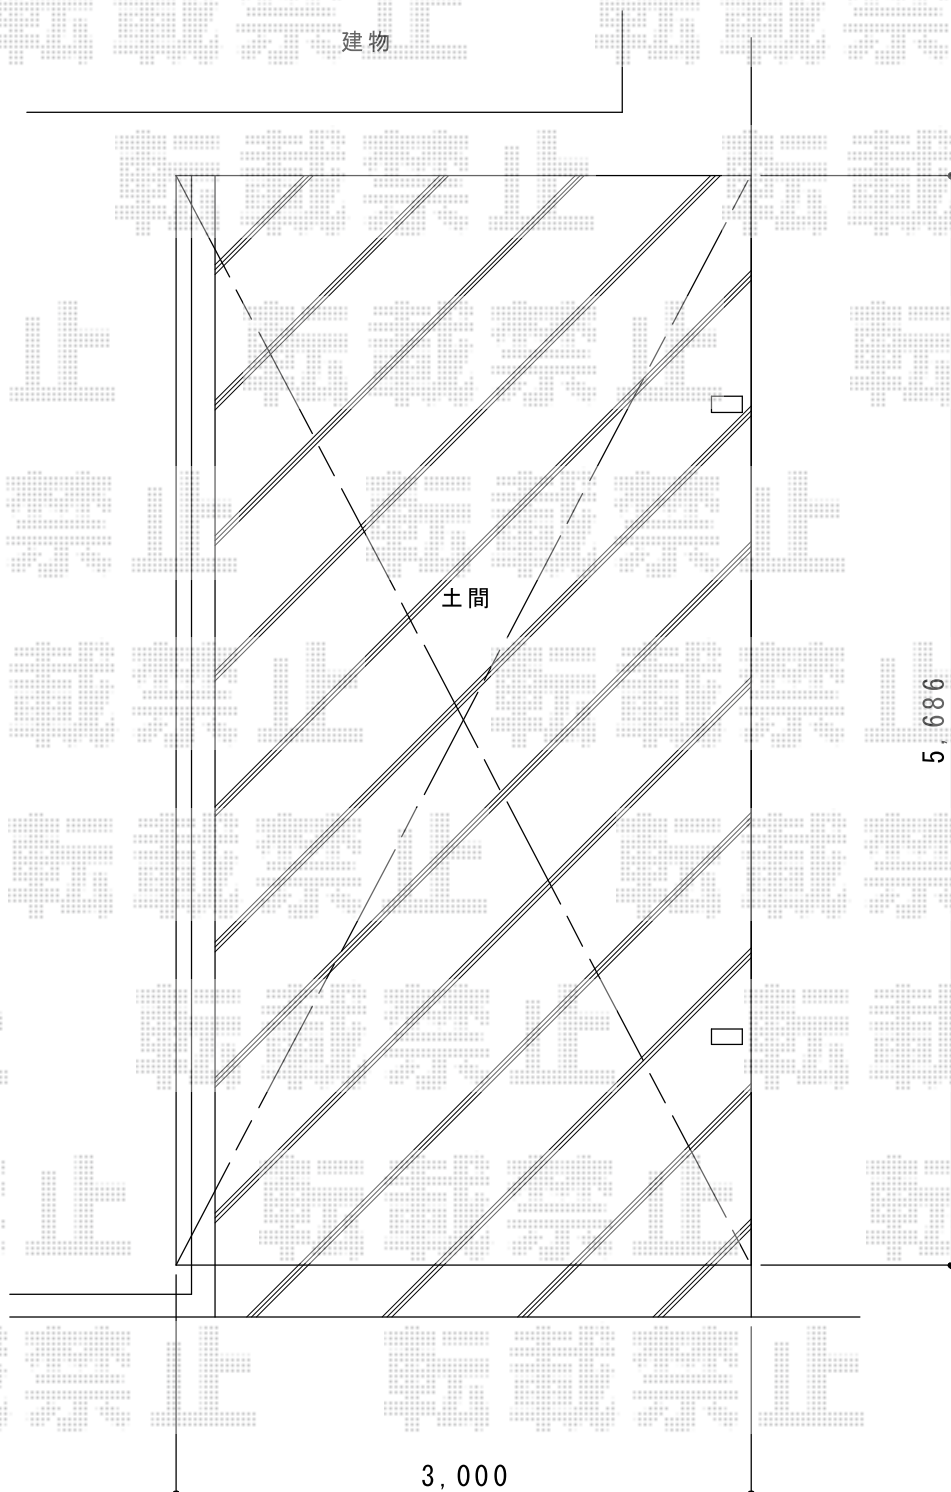

カーポート 施工概略図

トステム テールポートシグマIII 積雪~20cm対応  
幅= 3,000mm  
奥行= 5,686mm  
色： ナチュラルシルバー  
屋根材： 熱線吸収アクアポリカーボネート（ライトブルー）  
柱仕様： ロング柱23仕様（有効高 約2,300mm）

トステム 着脱式サポート ロング柱23用 1本入  
色： ナチュラルシルバー  
数量： 2セット

担当者

西村