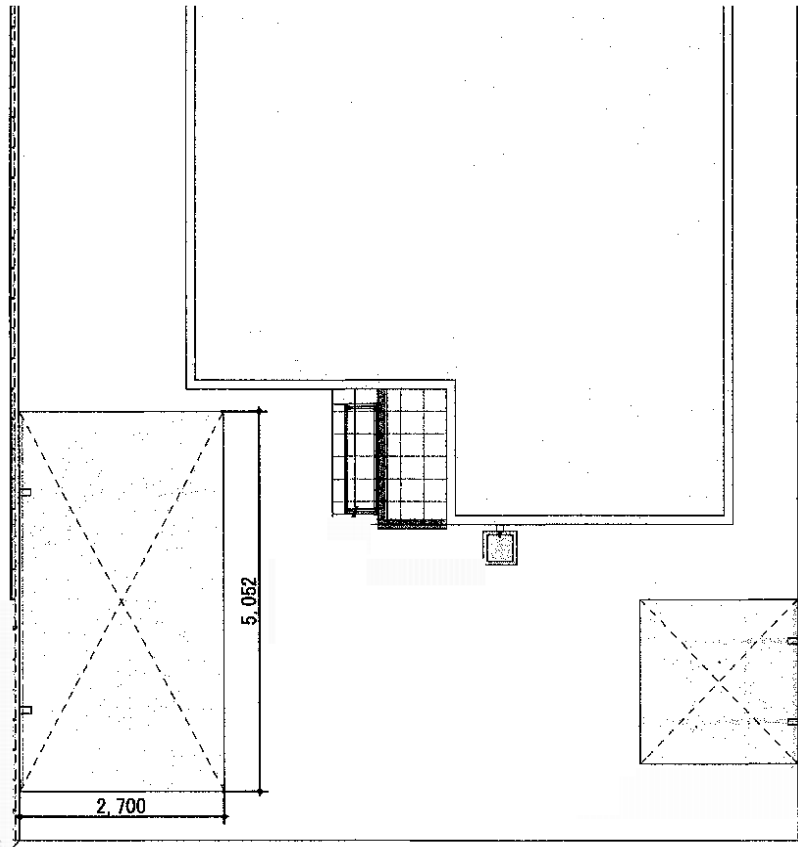

カーポート・サイクルポート・オーニング

Value Select プレシオスポート 積雪~20cm対応
 幅= 2,700mm
 奥行= 5,052mm
 色：ノーブルステン
 屋根材：ポリカーボネート（スカイブルー）
 柱仕様：ハイルーフ柱仕様（有効高 約2,250mm）

Value Select プレシオスポート ミニ 積雪~20cm対応
 幅= 2,100mm
 奥行= 2,188mm
 色：ノーブルステン
 屋根材：ポリカーボネート（スカイブルー）
 柱仕様：標準柱仕様（有効高 約1,814mm）

トステム クリアーフ 単体タイプ 積雪~20cm対応
 間口= 1,465mm
 出幅= 600mm
 本体色：シャイングレー
 屋根材：ポリカ（ガラスクリア）

担当者

酒井