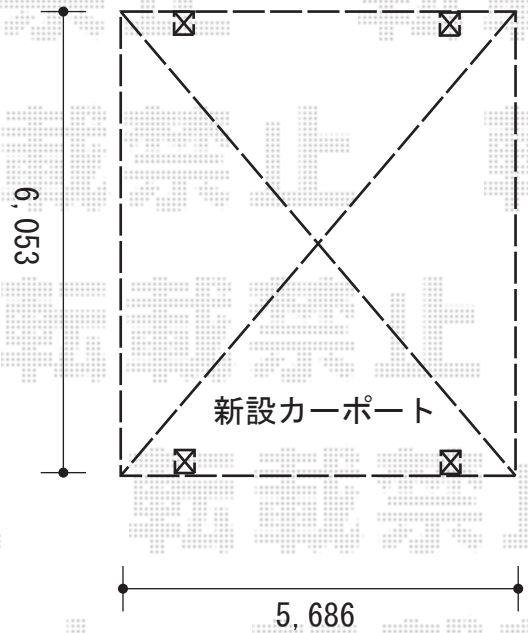

エクステリア 施工概略図

TOEX ファンクションユニット ウィルモダンスリム #02
柱セット：サイン照明付き・インターホン用(色：柿渋)
インターホンカバー：(色：マイルドブラック)
ポスト：スリム縦型ポスト(錠無し)(色：マイルドブラック)
サイン：ガラスサイン(マット)/パターン集選択タイプ
オプション：トランス電源ユニット

トステム テールポートシグマIII ワイド 積雪~20cm対応
幅= 6,053mm
奥行= 5,686mm
色：オータムブラウン
屋根材：ポリカーボネート(ブラウン)
柱仕様：標準柱仕様(有効高 約1,800mm)